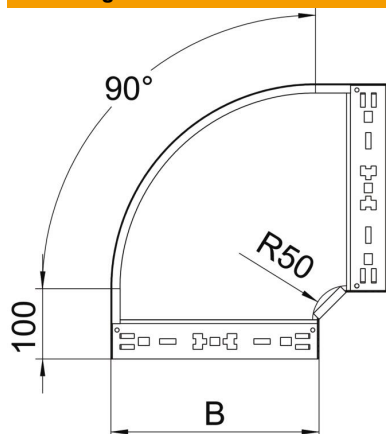

# Technisch specificatieblad

90° bocht Magic 60 A2

Artikelnummer: 6041186

Bocht 90° met Magic-snelverbinding. Voor alle types kabelgoten met een zijhoogte van 60 mm.

**A2** Roestvrij staal 1.4301

**2B** blank, nabehandeld

## Stamgegevens

Artikelnummer	6041186
Omschrijving 1	Bocht 90°
Omschrijving 2	met snelkoppeling
Fabrikant	OBO
Dimensie	60x300
Materiaal	Roestvast staal 1.4301
Oppervlak	blank, nabehandeld
Oppervlakenorm	
Kleinste verkoop-eenheid	1
Eenheid van hoeveelheid	Stuk
Gewicht	192,2 kg
Eenheid gewicht	kg/100 st.

# Technisch specificatieblad

90° bocht Magic 60 A2

Artikelnummer: 6041186

## Afmetingen

Breedte	300 mm
Hoogte	60 mm
Plaatdikte	1,25 mm
Maat B	300 mm