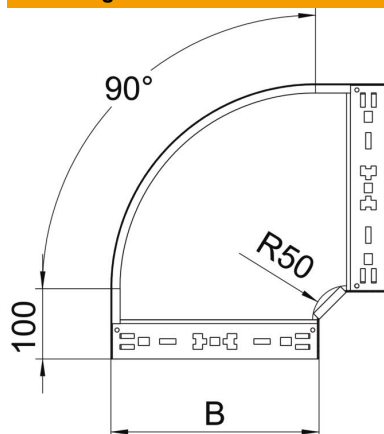

Technisch specificatieblad

90° bocht Magic 60 FT

Artikelnummer: 6041156

Bocht 90° met Magic-snelverbinding. Voor alle types kabelgoten met een zijhoogte van 60 mm.

St Staal

FT thermisch verzinkt

Stamgegevens

Artikelnummer	6041156
Type	RBM 90 630 FT
Omschrijving 1	Bocht 90°
Omschrijving 2	met snelkoppeling
Fabrikant	OBO
Dimensie	60x300
Materiaal	Staal
Oppervlak	thermisch verzinkt
Oppervlaktenorm	DIN EN ISO 1461
Kleinste verkoop-eenheid	1
Eenheid van hoeveelheid	Stuk
Gewicht	207,5 kg
Eenheid gewicht	kg/100 st.

Technisch specificatieblad

90° bocht Magic 60 FT

Artikelnummer: 6041156

Afmetingen

Breedte	300 mm
Breedte	12 in
Hoogte	60 mm
Hoogte	2 in
Plaatdikte	1,25 mm
Maat B	300 mm

Technische gegevens

Afbuiging (hoek)	90°
Uitvoering verbinder	geïntegreerde verbinder
Uitvoering	Bocht star
Functiebehoud	ja
Montagegat in bodem	nee
NATO Gat patroon	nee
Richtingsverandering	Horizontaal
Roestvast staal, gebeitst	nee
Zijperforatie	nee
Verspanuitvoering	nee
Type verbinder kabeldraagsysteem	Klikbevestiging