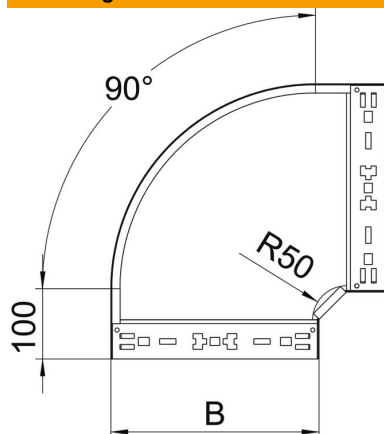

# Technisch specificatieblad

90° bocht Magic 60 A4

Artikelnummer: 6041208

Bocht 90° met Magic-snelverbinding. Voor alle types kabelgoten met een zijhoogte van 60 mm.

**A4** Roestvast staal 1.4571

**2B** blank, nabehandeld

## Stamgegevens

Artikelnummer	6041208
Type	RBM 90 640 A4
Omschrijving 1	Bocht 90°
Omschrijving 2	met snelkoppeling
Fabrikant	OBO
Dimensie	60x400
Materiaal	Roestvast staal 1.4571
Oppervlak	blank, nabehandeld
Oppervlaktenorm	
Kleinste verkoop-eenheid	1
Eenheid van hoeveelheid	Stuk
Gewicht	274,7 kg
Eenheid gewicht	kg/100 st.

# Technisch specificatieblad

90° bocht Magic 60 A4

Artikelnummer: 6041208

## Afmetingen

Breedte	400 mm
Hoogte	60 mm
Plaatdikte	1,25 mm
Maat B	400 mm