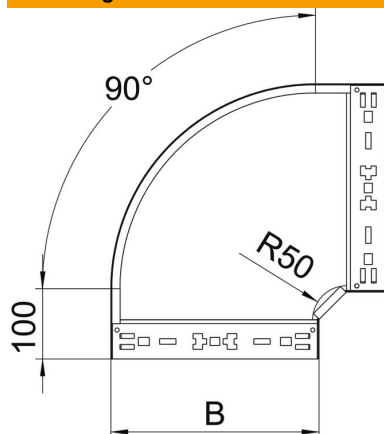

Technisch specificatieblad

90° bocht Magic 60 A2

Artikelnummer: 6041192

Bocht 90° met Magic-snelverbinding. Voor alle types kabelgoten met een zijhoogte van 60 mm.

A2 Roestvrij staal 1.4301

2B blank, nabehandeld

Stamgegevens

Artikelnummer	6041192
Omschrijving 1	Bocht 90°
Omschrijving 2	met snelkoppeling
Fabrikant	OBO
Dimensie	60x600
Materiaal	Roestvast staal 1.4301
Oppervlak	blank, nabehandeld
Oppervlakenorm	
Kleinste verkoop-eenheid	1
Eenheid van hoeveelheid	Stuk
Gewicht	493 kg
Eenheid gewicht	kg/100 st.

Technisch specificatieblad

90° bocht Magic 60 A2

Artikelnummer: 6041192

Afmetingen

Breedte	600 mm
Hoogte	60 mm
Plaatdikte	1,25 mm
Maat B	600 mm

Technische gegevens

Afbuiging (hoek)	90°
Uitvoering verbinder	geïntegreerde verbinder
Functiebehoud	nee
Montagegat in bodem	nee
NATO Gatpatroon	nee
Richtingsverandering	Horizontaal
Roestvast staal, gebeitst	nee
Zijperforatie	nee
Verspanuitvoering	nee
Type verbinder kabeldraagsysteem	Klikbevestiging