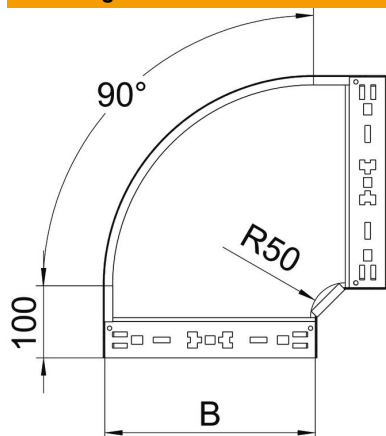

Technisch specificatieblad

90°-bocht Magic 85 FT

Artikelnummer: 6041516

Bocht 90° met Magic-snelverbinding. Voor alle types kabelgoten met een zijhoogte van 85 mm.

St Staal

FT thermisch verzinkt

Stamgegevens

Artikelnummer	6041516
Type	RBM 90 840 FT
Omschrijving 1	Bocht 90°
Omschrijving 2	met snelkoppeling
Fabrikant	OBO
Dimensie	85x400
Materiaal	Staal
Oppervlak	thermisch verzinkt
Oppervlaktenorm	DIN EN ISO 1461
Kleinste verkoop-eenheid	1
Eenheid van hoeveelheid	Stuk
Gewicht	321,4 kg
Eenheid gewicht	kg/100 st.

Technisch specificatieblad

90°-bocht Magic 85 FT

Artikelnummer: 6041516

Afmetingen

Breedte	400 mm
Hoogte	85 mm
Plaatdikte	1,25 mm
Maat B	400 mm

Technische gegevens

Afbuiging (hoek)	90°
Uitvoering verbinder	geïntegreerde verbinder
Functiebehoud	nee
Montagegat in bodem	nee
NATO Gatpatroon	nee
Richtingsverandering	Horizontaal
Roestvast staal, gebeitst	nee
Zijperforatie	nee
Verspanuitvoering	nee
Type verbinder kabeldraagsysteem	Klikbevestiging