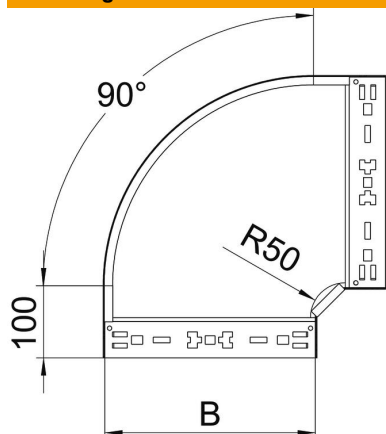

Technisch specificatieblad

90°-bocht Magic 85 FT

Artikelnummer: 6041518

Bocht 90° met Magic-snelverbinding. Voor alle types kabelgoten met een zijhoogte van 85 mm.

St Staal

FT thermisch verzinkt

Stamgegevens

Artikelnummer	6041518
Type	RBM 90 850 FT
Omschrijving 1	Bocht 90°
Omschrijving 2	met snelkoppeling
Fabrikant	OBO
Dimensie	85x500
Materiaal	Staal
Oppervlak	thermisch verzinkt
Oppervlaktenorm	DIN EN ISO 1461
Kleinste verkoop-eenheid	1
Eenheid van hoeveelheid	Stuk
Gewicht	434,6 kg
Eenheid gewicht	kg/100 st.

Technisch specificatieblad

90°-bocht Magic 85 FT

Artikelnummer: 6041518

Afmetingen

Breedte	500 mm
Hoogte	85 mm
Plaatdikte	1,25 mm
Maat B	500 mm

Technische gegevens

Afbuiging (hoek)	90°
Uitvoering verbinder	geïntegreerde verbinder
Functiebehoud	nee
Montagegat in bodem	nee
NATO Gatpatroon	nee
Richtingsverandering	Horizontaal
Roestvast staal, gebeitst	nee
Zijperforatie	nee
Verspanuitvoering	nee
Type verbinder kabeldraagsysteem	Klikbevestiging