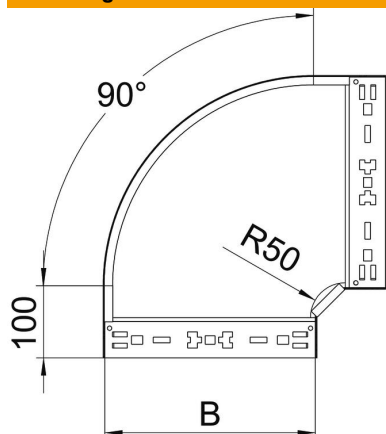

# Technisch specificatieblad

90°-bocht Magic 85 FT

Artikelnummer: 6041520

Bocht 90° met Magic-snelverbinding. Voor alle types kabelgoten met een zijhoogte van 85 mm.

**St** Staal

**FT** thermisch verzinkt

## Stamgegevens

Artikelnummer	6041520
Type	RBM 90 860 FT
Omschrijving 1	Bocht 90°
Omschrijving 2	met snelkoppeling
Fabrikant	OBO
Dimensie	85x600
Materiaal	Staal
Oppervlak	thermisch verzinkt
Oppervlaktenorm	DIN EN ISO 1461
Kleinste verkoop-eenheid	1
Eenheid van hoeveelheid	Stuk
Gewicht	564,5 kg
Eenheid gewicht	kg/100 st.

# Technisch specificatieblad

90°-bocht Magic 85 FT

Artikelnummer: 6041520

## Afmetingen

Breedte	600 mm
Hoogte	85 mm
Plaatdikte	1,25 mm
Maat B	600 mm