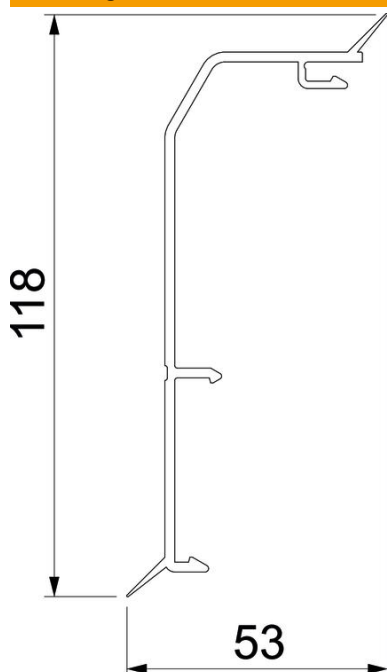

Technisch specificatieblad

Kanaalbovendeel Rauduo OT40105 met afdichtingslip

Artikelnummer: 6132190

Deksel voor Rauduo plintgoten.
Om op het onderstuk van het kanaalsysteem te klikken. Met afdichtlip ter bescherming tegen vocht en voor het egaliseren van kleine oneffenheden in de wand.

PVC Polyvinylchloride

Stamgegevens

Artikelnummer	6132190
Type	RDL OT40105 cws
Omschrijving 1	Deksel
Omschrijving 2	RAUDUO sokkel. 40x105 DL 9001
Fabrikant	OBO
Kleur	crèmewit; RAL 9001
Materiaal	Polyvinylchloride
Kleinste verkoop-eenheid	2
Eenheid van hoeveelheid	Meter
Gewicht	48,842 kg
Eenheid gewicht	kg/100 m

Technisch specificatieblad

Kanaalbovendeeel Rauduo OT40105 met afdichtingslip

Artikelnummer: 6132190

Afmetingen

Lengte	2.000 mm
Breedte	118 mm
Hoogte	40 mm

Technische gegevens

Decor	zonder
Afdichtlip deksel	Wand/vloer
Halogeenvrij	nee
Met tapijtdeklát	nee
Beschermfolie	nee