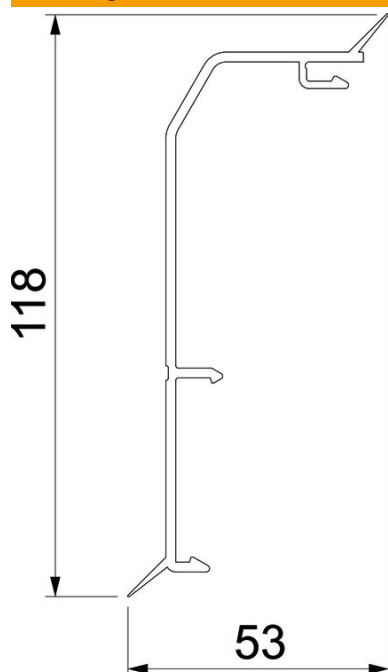

Technisch specificatieblad

Kanaalbovendeel Rauduo OT40105 met afdichtingslip

Artikelnummer: 6132264

Deksel voor Rauduo plintgoten.
Om op het onderstuk van het kanaalsysteem te klikken. Met afdichtlip ter bescherming tegen vocht en voor het egaliseren van kleine oneffenheden in de wand.

PVC Polyvinylchloride

Stamgegevens

Artikelnummer	6132264
Type	RDL OT40105 rws
Omschrijving 1	Deksel
Omschrijving 2	RAUDUO sokkel 40x105 DL 9010
Fabrikant	OBO
Kleur	zuiver wit; RAL 9010
Materiaal	Polyvinylchloride
Kleinste verkoop-eenheid	2
Eenheid van hoeveelheid	Meter
Gewicht	48,842 kg
Eenheid gewicht	kg/100 m

Technisch specificatieblad

Kanaalbovendeeel Rauduo OT40105 met afdichtingslip

Artikelnummer: 6132264

Afmetingen

Lengte	2.000 mm
Breedte	118 mm
Hoogte	40 mm

Technische gegevens

Decor	zonder
Afdichtlip deksel	Wand/vloer
Halogeenvrij	nee
Met tapijtdeklát	nee
Beschermfolie	nee