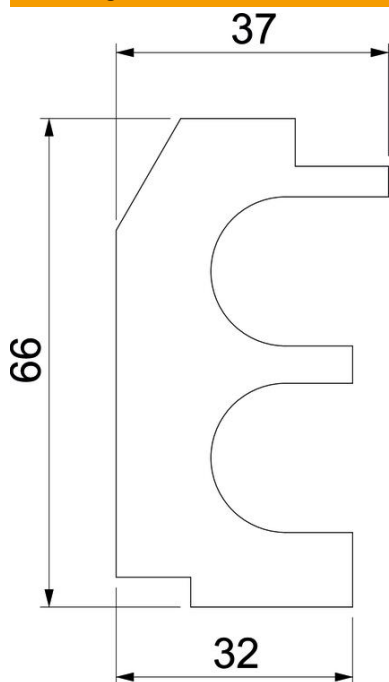

Isolatieschuim voor het Rauduo plintgootsysteem.

CE

PS Polystyreen

Stamgegevens

Artikelnummer	6132175
Type	RD DUO ISO
Omschrijving 1	Isolatieschuim
Omschrijving 2	RAUDUO Isolierschuim 90gr
Fabrikant	OBO
Materiaal	Polystyreen
Kleinste verkoop-eenheid	1
Eenheid van hoeveelheid	Stuk
Gewicht	0,13 kg
Eenheid gewicht	kg/100 st.

Technisch specificatieblad

Isolatieschuim Rauduo ISO

Artikelnummer: 6132175

Afmetingen

Lengte	200 mm
Breedte	66 mm
Hoogte	38 mm