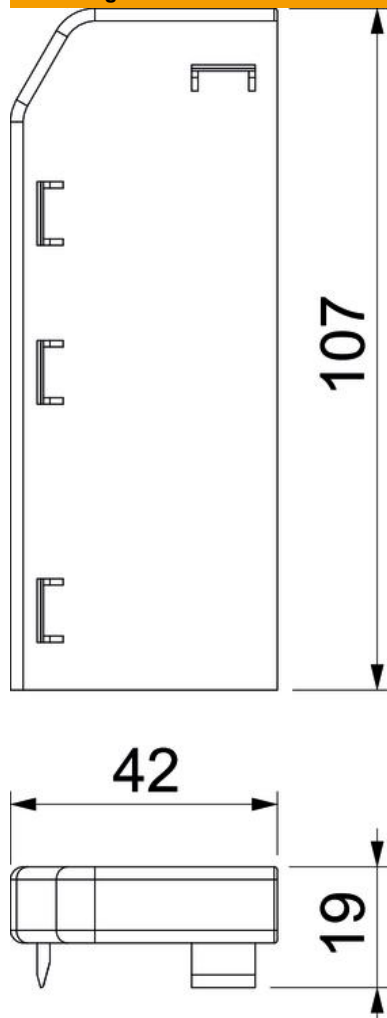

Eindstuk (links) als hulpstuk voor het plintgootsysteem Rauduo.
Voor een nette afsluiting van het kanaalsysteem. Om op de kanaaleinden te bevestigen.

PVC Polyvinylchloride

Stamgegevens

| | |
|--------------------------|--------------------------|
| Artikelnummer | 6132169 |
| Type | RD ESL40105 cws |
| Omschrijving 1 | Eindstuk links |
| Omschrijving 2 | RAUDUO 40x105 links 9001 |
| Fabrikant | OBO |
| Kleur | crémewit; RAL 9001 |
| Materiaal | Polyvinylchloride |
| Kleinste verkoop-eenheid | 10 |
| Eenheid van hoeveelheid | Stuk |
| Gewicht | 1,75 kg |
| Eenheid gewicht | kg/100 st. |

Technisch specificatieblad

Eindstuk Rauduo ESL40105

Artikelnummer: 6132169

Afmetingen

| | |
|---------|--------|
| Lengte | 19 mm |
| Breedte | 106 mm |
| Hoogte | 42 mm |

Technische gegevens

| | |
|--------------------|--------|
| Uitvoering | links |
| Decor | zonder |
| Afdichtlip deksel | zonder |
| Halogeenvrij | nee |
| Met tapijtdeklat | nee |
| Voorgeperste gaten | nee |