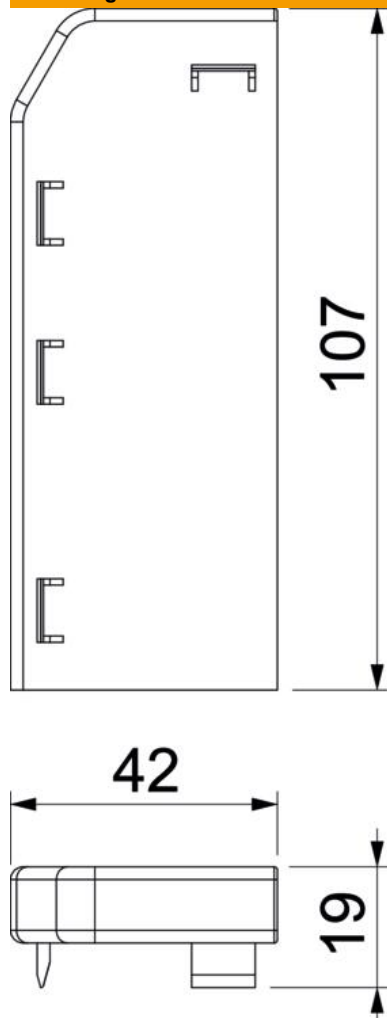

Eindstuk (links) als hulpstuk voor het plintgootsysteem Rauduo.
Voor een nette afsluiting van het kanaalsysteem. Om op de kanaaleinden te bevestigen.

PVC Polyvinylchloride

Stamgegevens

Artikelnummer	6132168
Type	RD ESL40105 rws
Omschrijving 1	Eindstuk links
Omschrijving 2	RAUDUO 40x105 links 9010
Fabrikant	OBO
Kleur	zuiver wit; RAL 9010
Materiaal	Polyvinylchloride
Kleinste verkoop-eenheid	10
Eenheid van hoeveelheid	Stuk
Gewicht	1,75 kg
Eenheid gewicht	kg/100 st.

Technisch specificatieblad

Eindstuk Rauduo ESL40105

Artikelnummer: 6132168

Afmetingen

Lengte	19 mm
Breedte	106 mm
Hoogte	42 mm

Technische gegevens

Uitvoering	links
Decor	zonder
Afdichtlip deksel	zonder
Halogeenvrij	nee
Met tapijtdeklát	nee
Voorgeperste gaten	nee