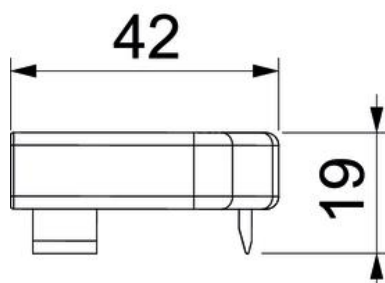

Eindstuk (rechts) als hulpstuk voor het plintgootsysteem Rauduo.
Voor een nette afsluiting van het kanaalsysteem. Om op de kanaaleinden te bevestigen.

PVC Polyvinylchloride

Stamgegevens

Artikelnummer	6132167
Type	RD ESR40105 cws
Omschrijving 1	Eindstuk rechts
Omschrijving 2	RAUDUO 40x105 rechts 9001
Fabrikant	OBO
Kleur	crémewit; RAL 9001
Materiaal	Polyvinylchloride
Kleinste verkoop-eenheid	10
Eenheid van hoeveelheid	Stuk
Gewicht	1,75 kg
Eenheid gewicht	kg/100 st.

Technisch specificatieblad

Eindstuk Rauduo ESR40105

Artikelnummer: 6132167

Afmetingen

Lengte	19 mm
Breedte	106 mm
Hoogte	42 mm

Technische gegevens

Uitvoering	rechts
Decor	zonder
Afdichtlip deksel	zonder
Halogeenvrij	nee
Met tapijtdeklát	nee
Voorgeperste gaten	nee