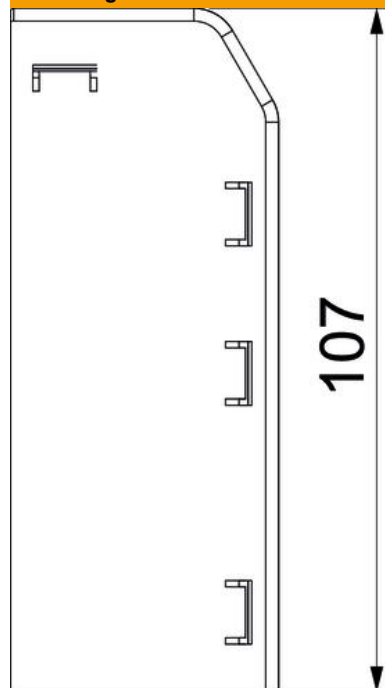

Eindstuk (rechts) als hulpstuk voor het plintgootsysteem Rauduo.
Voor een nette afsluiting van het kanaalsysteem. Om op de kanaaleinden te bevestigen.

PVC Polyvinylchloride

Stamgegevens

Artikelnummer	6132167
Type	RD ESR40105 cws
Omschrijving 1	Eindstuk rechts
Omschrijving 2	RAUDUO 40x105 rechts 9001
Fabrikant	OBO
Kleur	crémewit; RAL 9001
Materiaal	Polyvinylchloride
Kleinste verkoop-eenheid	10
Eenheid van hoeveelheid	Stuk
Gewicht	1,75 kg
Eenheid gewicht	kg/100 st.

Technisch specificatieblad

Eindstuk Rauduo ESR40105

Artikelnummer: 6132167

Afmetingen

Lengte	19 mm
Breedte	106 mm
Hoogte	42 mm

Technische gegevens

Uitvoering	rechts
Decor	zonder
Afdichtlip deksel	zonder
Halogeenvrij	nee
Met tapijtdeklát	nee
Voorgeperste gaten	nee