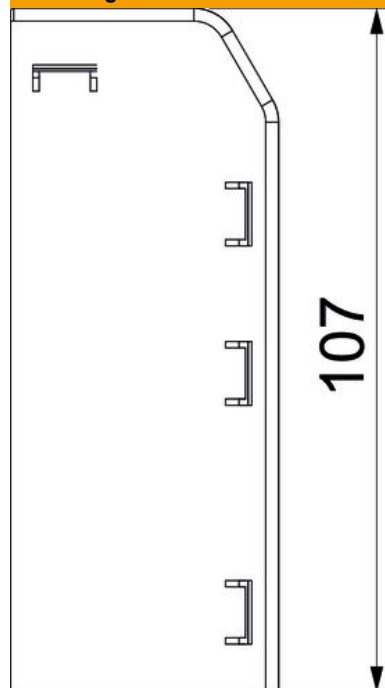

Eindstuk (rechts) als hulpstuk voor het plintgootsysteem Rauduo.
Voor een nette afsluiting van het kanaalsysteem. Om op de kanaaleinden te bevestigen.

PVC Polyvinylchloride

Stamgegevens

Artikelnummer	6132285
Type	RD ESR40105 rws
Omschrijving 1	Eindstuk rechts
Omschrijving 2	RAUDUO 40x105 rechts 9010
Fabrikant	OBO
Kleur	zuiver wit; RAL 9010
Materiaal	Polyvinylchloride
Kleinste verkoop-eenheid	10
Eenheid van hoeveelheid	Stuk
Gewicht	1,75 kg
Eenheid gewicht	kg/100 st.

Technisch specificatieblad

Eindstuk Rauduo ESR40105

Artikelnummer: 6132285

Afmetingen

Lengte	19 mm
Breedte	106 mm
Hoogte	42 mm

Technische gegevens

Uitvoering	rechts
Decor	zonder
Afdichtlip deksel	zonder
Halogeenvrij	nee
Met tapijtdeklát	nee
Voorgeperste gaten	nee