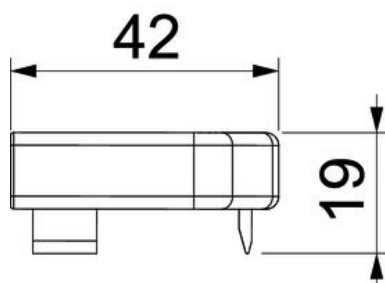

Eindstuk (rechts) als hulpstuk voor het plintgootsysteem Rauduo.
Voor een nette afsluiting van het kanaalsysteem. Om op de kanaaleinden te bevestigen.

PVC Polyvinylchloride

Stamgegevens

Artikelnummer	6132285
Type	RD ESR40105 rws
Omschrijving 1	Eindstuk rechts
Omschrijving 2	RAUDUO 40x105 rechts 9010
Fabrikant	OBO
Kleur	zuiver wit; RAL 9010
Materiaal	Polyvinylchloride
Kleinste verkoop-eenheid	10
Eenheid van hoeveelheid	Stuk
Gewicht	1,75 kg
Eenheid gewicht	kg/100 st.

Technisch specificatieblad

Eindstuk Rauduo ESR40105

Artikelnummer: 6132285

Afmetingen

Lengte	19 mm
Breedte	106 mm
Hoogte	42 mm

Technische gegevens

Uitvoering	rechts
Decor	zonder
Afdichtlip deksel	zonder
Halogeenvrij	nee
Met tapijtdeklát	nee
Voorgeperste gaten	nee