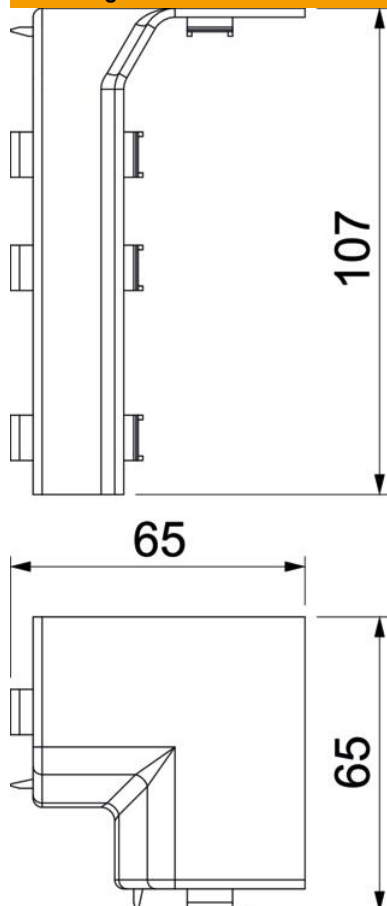

Technisch specificatieblad

Binnenhoek Rauduo IE40105

Artikelnummer: 6132164

Binnenhoek als hulpstuk voor richtingsverandering voor het plintgootsysteem Rauduo.
Bevestigbaar met voorgevormde sluitnaken.

PVC Polyvinylchloride

Stamgegevens

| | |
|--------------------------|--------------------|
| Artikelnummer | 6132164 |
| Type | RD IE40105 cws |
| Omschrijving 1 | Binnenhoek |
| Omschrijving 2 | RAUDUO 40x105 9001 |
| Fabrikant | OBO |
| Kleur | crémewit; RAL 9001 |
| Materiaal | Polyvinylchloride |
| Kleinste verkoop-eenheid | 10 |
| Eenheid van hoeveelheid | Stuk |
| Gewicht | 2,62 kg |
| Eenheid gewicht | kg/100 st. |

Technisch specificatieblad

Binnenhoek Rauduo IE40105

Artikelnummer: 6132164

Afmetingen

| | |
|---------|--------|
| Lengte | 107 mm |
| Breedte | 75 mm |
| Hoogte | 75 mm |

Technische gegevens

| | |
|-------------------|----------|
| Uitvoering | Hulpstuk |
| Decor | zonder |
| Afdichtlip deksel | zonder |
| Halogeenvrij | nee |
| Met tapijtdeklát | nee |
| Hoekbereik min. | 90 mm |