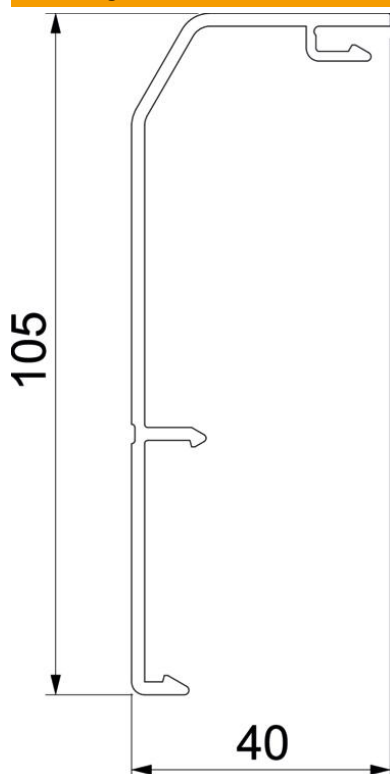

Technisch specificatieblad

Kanaalbovendeeel Rauduo OT40105, zonder afdichtingslip

Artikelnummer: 6132161

Deksel voor Rauduo plintgoten.
Om op het onderstuk van het kanaalsysteem te klikken.

PVC Polyvinylchloride

Stamgegevens

Artikelnummer	6132161
Type	RD OT40105 cws
Omschrijving 1	Deksel
Omschrijving 2	RAUDUO sokkel. 40x105 9001
Fabrikant	OBO
Kleur	crémewit; RAL 9001
Materiaal	Polyvinylchloride
Kleinste verkoop-eenheid	2
Eenheid van hoeveelheid	Meter
Gewicht	46,341 kg
Eenheid gewicht	kg/100 m

Technisch specificatieblad

Kanaalbovendeel Rauduo OT40105, zonder afdichtingslip

Artikelnummer: 6132161

Afmetingen

Lengte	2.000 mm
Breedte	105,3 mm
Hoogte	40 mm

Technische gegevens

Decor	zonder
Afdichtlip deksel	zonder
Halogeenvrij	nee
Met tapijtdeklát	nee
Beschermfolie	nee