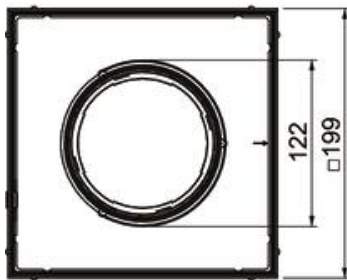

Technisch specificatieblad

Nivelleerbare cassette voor tubus, RKFN, roestvast staal

Artikelnummer: 7408962

Nivelleerbare vierkante cassette voor tubus nominale grootte 4 voor de inbouw van installatieapparatuur kanaalsystemen, dubbele en holle vloer in droog of nat onderhouden binnenvloeren. Beschermingsklasse IP X5.

Stamgegevens

Artikelnummer	7408962
Type	RKFN3 4 VS 25
Omschrijving 1	Vierkante cassette
Omschrijving 2	Tubus-deksel
Fabrikant	OBO
Dimensie	199x199x105
Materiaal	Roestvast staal
Kleinste verkoop-eenheid	1
Eenheid van hoeveelheid	Stuk
Gewicht	270 kg
Eenheid gewicht	kg/100 st.

Technisch specificatieblad

Nivelleerbare cassette voor tubus, RKFN, roestvast staal

Artikelnummer: 7408962

Afmetingen

Lengte	199 mm
Breedte	199 mm
Hoogte	110 mm
Afm. h	110 mm

Technische gegevens

Aantal inbouwbare apparaten	6
Aantal leidinguitlaten	1
Aantal universele dragers	2 x UT3
Uitvoering	vierkant
Uitvoering leidinguitlaat	Verzinkbare tubus
Bodemuitlaat/montageopening	201x201
Vloeronderhoud	nat
Ontkoppelbaar	nee
Vloerhoogte max.	155 mm
Vloerhoogte min.	110 mm
Geschikt voor inbouw in dubbele vloer	ja
Geschikt voor inbouw in holle vloer	ja
Geschikt voor vloerdoos	250/350
Apparatuurdrager voor opname van inbouwdozen	nee
Lengte inbouwmaat	201 mm
Nominale maat voor inbouweenheden	4
Nivelleerbereik max.	155 mm
Nivelleerbereik min.	110 mm
Norm	EN 50085-2-2
Beschermingsgraad (IP) in gebruikte situatie	IP20
Beschermingsgraad (IP) in niet gebruikte situatie	IP55
Beschermingsgraad IK-code	IK10
Heavy-duty uitvoering	nee
Type inbouwsysteem	UT3
Verticale last, groot oppervlak	tot 10.000 N
Verticale last, klein oppervlak	tot 3.000 N
Toelatings	VDE