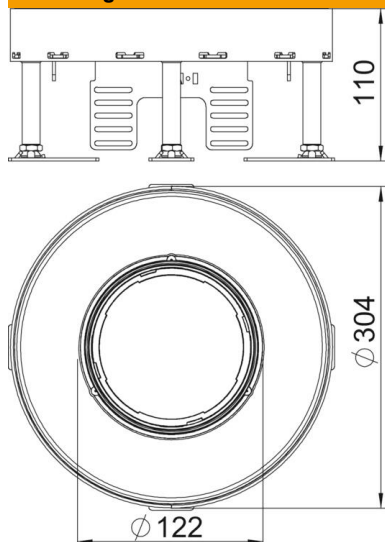

Technisch specificatieblad

Nivelleerbare cassette voor tubus, RKFR, roestvast staal

Artikelnummer: 7409430

Nivelleerbare cassette met nominale grootte R9 voor tubus voor de inbouw in droog of nat onderhouden vloeren in binnenopstelling. Nivelleerbare cassette met tubus, 3-kanaals. Er kunnen 3 APMT5-afdekplaten worden geïnstalleerd. Voor de inbouw van 3 universele dragers UT4 voor 9 separate installatie-apparaten met draagring/draagbeugel of 12 Module 45-apparaten.

A2 Roestvast staal

Stamgegevens

| | |
|--------------------------|------------------------|
| Artikelnummer | 7409430 |
| Type | RKFR2 9 V20 |
| Omschrijving 1 | Ronde cassette |
| Omschrijving 2 | voor tubus |
| Fabrikant | OBO |
| Dimensie | Ø305mm |
| Materiaal | Roestvast staal 1.4301 |
| Kleinste verkoop-eenheid | 1 |
| Eenheid van hoeveelheid | Stuk |
| Gewicht | 380 kg |
| Eenheid gewicht | kg/100 st. |

Technisch specificatieblad

Nivelleerbare cassette voor tubus, RKFR, roestvast staal

Artikelnummer: 7409430

Afmetingen

| | |
|---------|--------|
| Lengte | 304 mm |
| Breedte | 304 mm |

Technische gegevens