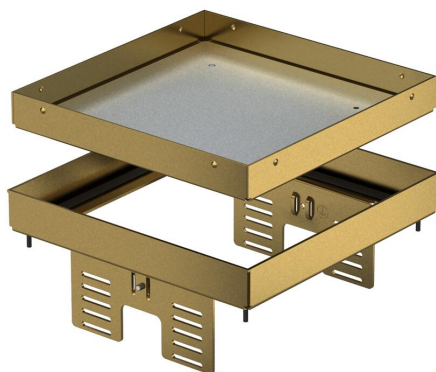

Technisch specificatieblad

Nivelleerbare cassette voor revisie-opening, RKNUZD3, messing

Artikelnummer: 7409052

Nivelleerbare en van de vloer ontkoppelde blindcassette voor het creëren van een inspectieluik nominale grootte 4 in droog of nat gereinigde vloeren in binnenopstelling, voor inbouw in ondervloerdozen UZD250-3 of UZD350-3, telkens in combinatie met een montagegedeksel DUG ..1/4 of in UGD250-3/4 of UGD350-3/4. De montage wordt via nivelleerhoeken (afzonderlijk te bestellen) uitgevoerd in het aluminium frame van de vloerdozen. Alleen voor gladde vloerbekleding geschikt.

Nivelleerbare cassette als blindcassette, 2-kanaals. Er kunnen 2 APMT2-afdekplaten worden geïnstalleerd. Voor de inbouw van 2 universele dragers UT3 voor 4 separate installatie-apparaten met draagring/draagbeugel of 6 Module 45-apparaten.

CuZn
37 Messing

Stamgegevens

Artikelnummer	7409052
Type	RKN2 UZD3 4MS20
Omschrijving 1	Vierkante cassette
Omschrijving 2	blind
Fabrikant	OBO
Dimensie	200x200mm
Materiaal	messing
Kleinste verkoop-eenheid	1
Eenheid van hoeveelheid	Stuk
Gewicht	227 kg
Eenheid gewicht	kg/100 st.

Technisch specificatieblad

Nivelleerbare cassette voor revisie-opening, RKNUZD3,
messing

Artikelnummer: 7409052

Afmetingen

Afm. h	90 mm
--------	-------

Technische gegevens

Aantal inbouwbare apparaten	0
Aantal leidinguitlaten	0
Uitvoering	vierkant
Uitvoering leidinguitlaat	Geen kabeluitlaat
Vloeronderhoud	nat
Ontkoppelbaar	ja
Vloerhoogte min.	105 mm
Geschikt voor inbouw in dubbele vloer	ja
Geschikt voor inbouw in holle vloer	ja
Geschikt voor vloerdoos	250/350
Apparatuurdrager voor opname van inbouwdozen	nee
Nominale maat voor inbouweenheden	4
Beschermingsgraad (IP) in gebruikte situatie	IP00
Beschermingsgraad (IP) in niet gebruikte situatie	IP44
Beschermingsgraad IK-code	IK10
Heavy-duty uitvoering	nee
Type inbouwsysteem	UT3
Toelatingen	VDE
Dikte vloerbedekking	20 mm