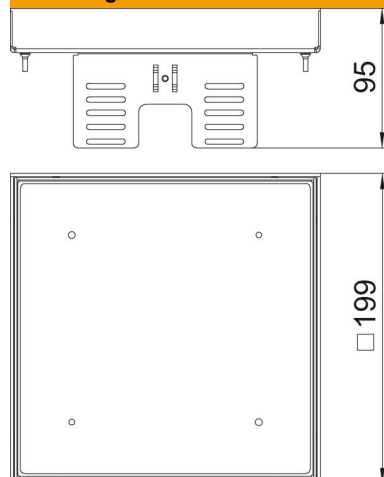

Technisch specificatieblad

Nivelleerbare cassette voor revisie-opening, RKNUZD3, messing

Artikelnummer: 7409052

Nivelleerbare en van de vloer ontkoppelde blindcassette voor het creëren van een inspectieluik nominale grootte 4 in droog of nat gereinigde vloeren in binnenopstelling, voor inbouw in ondervloerdozen UZD250-3 of UZD350-3, telkens in combinatie met een montagegedeksel DUG ..1/4 of in UGD250-3/4 of UGD350-3/4. De montage wordt via nivelleerhoeken (afzonderlijk te bestellen) uitgevoerd in het aluminium frame van de vloerdozen. Alleen voor gladde vloerbekleding geschikt.

Nivelleerbare cassette als blindcassette, 2-kanaals. Er kunnen 2 APMT2-afdekplaten worden geïnstalleerd. Voor de inbouw van 2 universele dragers UT3 voor 4 separate installatie-apparaten met draagring/draagbeugel of 6 Module 45-apparaten.

CuZn
37 Messing

Stamgegevens

Artikelnummer	7409052
Type	RKN2 UZD3 4MS20
Omschrijving 1	Vierkante cassette
Omschrijving 2	blind
Fabrikant	OBO
Dimensie	200x200mm
Materiaal	messing
Kleinste verkoop-eenheid	1
Eenheid van hoeveelheid	Stuk
Gewicht	227 kg
Eenheid gewicht	kg/100 st.

Technisch specificatieblad

Nivelleerbare cassette voor revisie-opening, RKNUZD3,
messing

Artikelnummer: 7409052

Afmetingen

Afm. h	90 mm
--------	-------

Technische gegevens

Aantal inbouwbare apparaten	0
Aantal leidinguitlaten	0
Uitvoering	vierkant
Uitvoering leidinguitlaat	Geen kabeluitlaat
Vloeronderhoud	nat
Ontkoppelbaar	ja
Vloerhoogte min.	105 mm
Geschikt voor inbouw in dubbele vloer	ja
Geschikt voor inbouw in holle vloer	ja
Geschikt voor vloerdoos	250/350
Apparatuurdrager voor opname van inbouwdozen	nee
Nominale maat voor inbouweenheden	4
Beschermingsgraad (IP) in gebruikte situatie	IP00
Beschermingsgraad (IP) in niet gebruikte situatie	IP44
Beschermingsgraad IK-code	IK10
Heavy-duty uitvoering	nee
Type inbouwsysteem	UT3
Toelatingen	VDE
Dikte vloerbedekking	20 mm