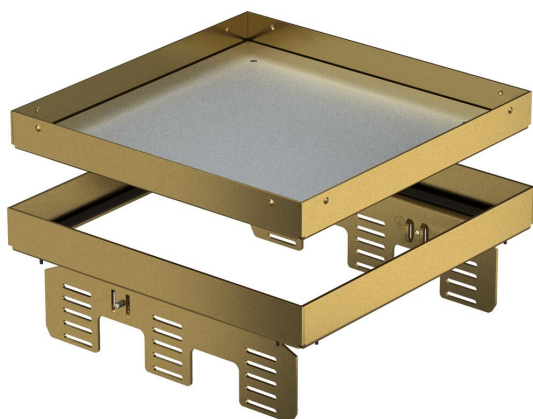

Technisch specificatieblad

Nivelleerbare cassette voor revisie-opening, RKNUZD3,
messing

Artikelnummer: 7409062

Nivelleerbare en van de vloer ontkoppelde blindcassette voor het creëren van een inspectieluik nominale grootte 9 in droog of nat gereinigde vloeren in binnenopstelling, voor inbouw in ondervloerdozen UZD250-3 of UZD350-3, telkens in combinatie met een montagegedeksel DUG ..9 of in UGD250-3/9 of UGD350-3/9. De montage wordt via nivelleerhoeken (afzonderlijk te bestellen) uitgevoerd in het aluminium frame van de vloerdozen. Alleen voor gladde vloerbekleding geschikt.

Nivelleerbare cassette als blindcassette, 3-kanaals. Er kunnen 3 APMT5-afdekplaten worden geïnstalleerd. Voor de inbouw van 3 universele dragers UT4 voor 9 separate installatie-apparaten met draagring/draagbeugel of 12 Module 45-apparaten.

CuZn
37 Messing

Stamgegevens

Artikelnummer	7409062
Type	RKN2 UZD3 9MS20
Omschrijving 1	Vierkante cassette
Omschrijving 2	blind
Fabrikant	OBO
Dimensie	243x243mm
Materiaal	messing
Kleinste verkoop-eenheid	1
Eenheid van hoeveelheid	Stuk
Gewicht	361 kg
Eenheid gewicht	kg/100 st.

Technisch specificatieblad

Nivelleerbare cassette voor revisie-opening, RKNUZD3,
messing

Artikelnummer: 7409062

Afmetingen

Afm. h	90 mm
--------	-------

Technische gegevens

Aantal inbouwbare apparaten	0
Aantal leidinguitlaten	0
Uitvoering	vierkant
Uitvoering leidinguitlaat	Geen kabeluitlaat
Vloeronderhoud	nat
Ontkoppelbaar	ja
Vloerhoogte min.	105 mm
Geschikt voor inbouw in dubbele vloer	ja
Geschikt voor inbouw in holle vloer	ja
Geschikt voor vloerdoos	250/350
Apparatuurdrager voor opname van inbouwdozen	nee
Nominale maat voor inbouweenheden	9
Beschermingsgraad (IP) in gebruikte situatie	IP00
Beschermingsgraad (IP) in niet gebruikte situatie	IP44
Beschermingsgraad IK-code	IK10
Heavy-duty uitvoering	nee
Type inbouwsysteem	UT4
Toelatingen	VDE
Dikte vloerbedekking	20 mm