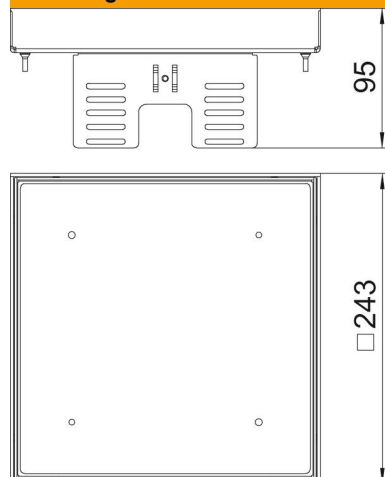

Technisch specificatieblad

Nivelleerbare cassette voor revisie-opening, RKNUZD3,
messing

Artikelnummer: 7409062

Nivelleerbare en van de vloer ontkoppelde blindcassette voor het creëren van een inspectieluik nominale grootte 9 in droog of nat gereinigde vloeren in binnenopstelling, voor inbouw in ondervloerdozen UZD250-3 of UZD350-3, telkens in combinatie met een montagegedeksel DUG ..9 of in UGD250-3/9 of UGD350-3/9. De montage wordt via nivelleerhoeken (afzonderlijk te bestellen) uitgevoerd in het aluminium frame van de vloerdozen. Alleen voor gladde vloerbekleding geschikt.

Nivelleerbare cassette als blindcassette, 3-kanaals. Er kunnen 3 APMT5-afdekplaten worden geïnstalleerd. Voor de inbouw van 3 universele dragers UT4 voor 9 separate installatie-apparaten met draagring/draagbeugel of 12 Module 45-apparaten.

CuZn
37 Messing

Stamgegevens

Artikelnummer	7409062
Type	RKN2 UZD3 9MS20
Omschrijving 1	Vierkante cassette
Omschrijving 2	blind
Fabrikant	OBO
Dimensie	243x243mm
Materiaal	messing
Kleinste verkoop-eenheid	1
Eenheid van hoeveelheid	Stuk
Gewicht	361 kg
Eenheid gewicht	kg/100 st.

Technisch specificatieblad

Nivelleerbare cassette voor revisie-opening, RKNUZD3,
messing

Artikelnummer: 7409062

Afmetingen

Afm. h	90 mm
--------	-------

Technische gegevens

Aantal inbouwbare apparaten	0
Aantal leidinguitlaten	0
Uitvoering	vierkant
Uitvoering leidinguitlaat	Geen kabeluitlaat
Vloeronderhoud	nat
Ontkoppelbaar	ja
Vloerhoogte min.	105 mm
Geschikt voor inbouw in dubbele vloer	ja
Geschikt voor inbouw in holle vloer	ja
Geschikt voor vloerdoos	250/350
Apparatuurdrager voor opname van inbouwdozen	nee
Nominale maat voor inbouweenheden	9
Beschermingsgraad (IP) in gebruikte situatie	IP00
Beschermingsgraad (IP) in niet gebruikte situatie	IP44
Beschermingsgraad IK-code	IK10
Heavy-duty uitvoering	nee
Type inbouwsysteem	UT4
Toelatingen	VDE
Dikte vloerbedekking	20 mm