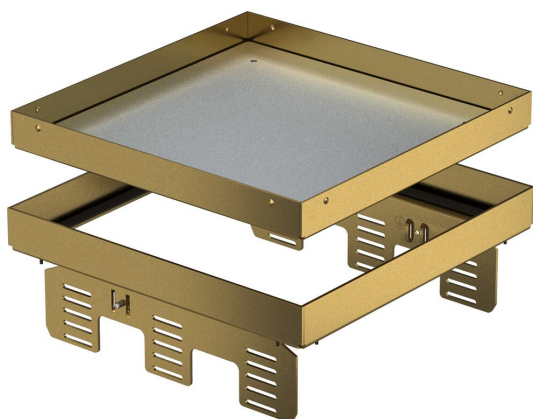

# Technisch specificatieblad

Nivelleerbare cassette voor revisie-opening, RKNUZD3, messing

Artikelnummer: 7409064

Nivelleerbare en van de vloer ontkoppelde blindcassette voor het creëren van een inspectieluik nominale grootte 9 in droog of nat gereinigde vloeren in binnenopstelling, voor inbouw in ondervloerdozen UZD250-3 of UZD350-3, telkens in combinatie met een montagegedeksel DUG ..9 of in UGD250-3/9 of UGD350-3/9. De montage wordt via nivelleerhoeken (afzonderlijk te bestellen) uitgevoerd in het aluminium frame van de vloerdozen. Alleen voor gladde vloerbekleding geschikt.

Nivelleerbare cassette als blindcassette, 3-kanaals. Er kunnen 3 APMT5-afdekplaten worden geïnstalleerd. Voor de inbouw van 3 universele dragers UT4 voor 9 separate installatie-apparaten met draagring/draagbeugel of 12 Module 45-apparaten.

## Stamgegevens

Artikelnummer	7409064
Type	RKN2 UZD3 9MS25
Omschrijving 1	Vierkante cassette
Omschrijving 2	blind
Fabrikant	OBO
Dimensie	243x243mm
Materiaal	messing
Kleinste verkoop-eenheid	1
Eenheid van hoeveelheid	Stuk
Gewicht	440,6 kg
Eenheid gewicht	kg/100 st.

## Afmetingen

Lengte	243 mm
Breedte	243 mm
Hoogte	95 mm
Afm. h	95 mm