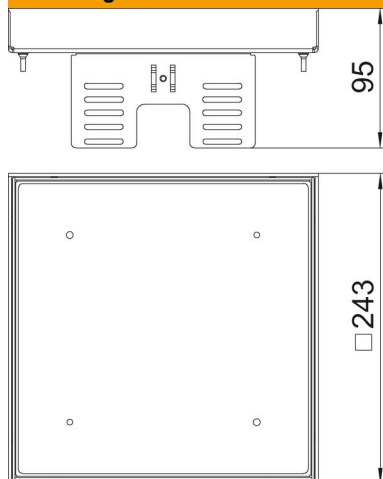

## Stamgegevens

Artikelnummer	7409064
Type	RKN2 UZD3 9MS25
Omschrijving 1	Vierkante cassette
Omschrijving 2	blind
Fabrikant	OBO
Dimensie	243x243mm
Materiaal	messing
Kleinste verkoop-eenheid	1
Eenheid van hoeveelheid	Stuk
Gewicht	440,6 kg
Eenheid gewicht	kg/100 st.

# Technisch specificatieblad

Nivelleerbare cassette voor revisie-opening, RKNUZD3,  
messing

Artikelnummer: 7409064

## Afmetingen

Lengte	243 mm
Breedte	243 mm
Hoogte	95 mm
Afm. h	95 mm

## Technische gegevens

Aantal inbouwbare apparaten	0
Aantal leidinguitlaten	0
Uitvoering	vierkant
Uitvoering leidinguitlaat	Geen kabeluitlaat
Vloeronderhoud	nat
Ontkoppelbaar	ja
Vloerhoogte min.	110 mm
Geschikt voor inbouw in dubbele vloer	ja
Geschikt voor inbouw in holle vloer	ja
Geschikt voor vloerdoos	250/350
Apparatuurdruager voor opname van inbouwdozen	nee
Lengte inbouwmaat	244 mm
Nominale maat voor inbouweenheden	9
Beschermingsgraad (IP) in gebruikte situatie	IP00
Beschermingsgraad (IP) in niet gebruikte situatie	IP44
Beschermingsgraad IK-code	IK10
Heavy-duty uitvoering	nee
Type inbouwsysteem	UT4
Verticale last, groot oppervlak	tot 5.000 N
Verticale last, klein oppervlak	tot 3.000 N
Toelatingen	VDE
Dikte vloerbedekking	25 mm