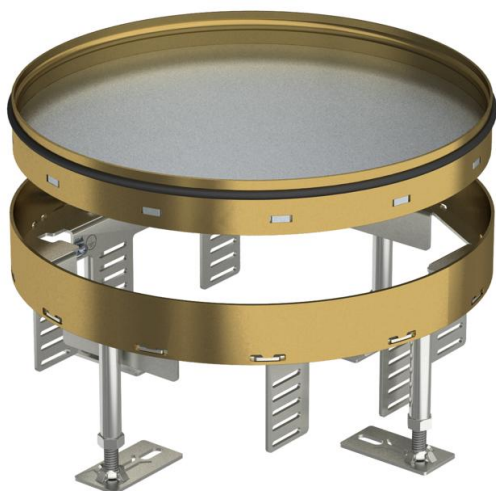

## Nivelleerbare cassette voor revisie-opening, RKR, messing

Artikelnummer: 7409104

Nivelleerbare cassette "blind" voor het maken van een revisie-opening met nominale grootte R7 in droog of nat onderhouden vloeren in binnenopstelling. Alleen voor gladde vloerbekleding geschikt.

Nivelleerbare cassette als blindcassette, 3-kanaals. Er kunnen 2 APMT2-afdekplaten en één APMT5-afdekplaat worden geïnstalleerd. Voor de inbouw van 2 universele dragers UT4 één UT3 voor 7 separate installatie-apparaten met draagring/draagbeugel of 10 Module 45-apparaten.

### Stamgegevens

Artikelnummer	7409104
Type	RKR2 7M 25
Omschrijving 1	Ronde cassette
Omschrijving 2	blind
Fabrikant	OBO
Dimensie	Ø275mm
Materiaal	messing
Kleinste verkoop-eenheid	1
Eenheid van hoeveelheid	Stuk
Gewicht	691 kg
Eenheid gewicht	kg/100 st.

## Afmetingen

Lengte	274 mm
Breedte	274 mm