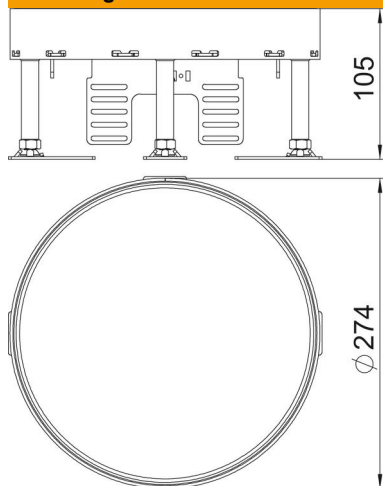

### Stamgegevens

Artikelnummer	7409104
Type	RKR2 7M 25
Omschrijving 1	Ronde cassette
Omschrijving 2	blind
Fabrikant	OBO
Dimensie	Ø275mm
Materiaal	messing
Kleinste verkoop-eenheid	1
Eenheid van hoeveelheid	Stuk
Gewicht	691 kg
Eenheid gewicht	kg/100 st.

# Technisch specificatieblad

Nivelleerbare cassette voor revisie-opening, RKR, messing

Artikelnummer: 7409104

## Afmetingen

Lengte	274 mm
Breedte	274 mm

## Technische gegevens

Aantal inbouwbare apparaten	0
Aantal inbouwdozen	3
Aantal leidinguitlaten	0
Uitvoering	Rond
Uitvoering leidinguitlaat	Geen kabeluitlaat
Vloeronderhoud	nat
Ontkoppelbaar	nee
Vloerhoogte max.	155 mm
Vloerhoogte min.	105 mm
Geschikt voor inbouw in dubbele vloer	ja
Geschikt voor inbouw in holle vloer	ja
Geschikt voor vloerdoos	350
Apparatuurdruager voor opname van inbouwdozen	nee
Nominale maat voor inbouweenheden	R7
Nivelleerbereik max.	155 mm
Nivelleerbereik min.	105 mm
Beschermingsgraad (IP) in gebruikte situatie	IP00
Beschermingsgraad (IP) in niet gebruikte situatie	IP44
Beschermingsgraad IK-code	IK10
Heavy-duty uitvoering	nee
Type inbouwsysteem	UT3 / UT4
Verticale last, groot oppervlak	tot 5.000 N
Verticale last, klein oppervlak	tot 3.000 N
Tøelatingen	VDE
Dikte vloerbedekking	25 mm