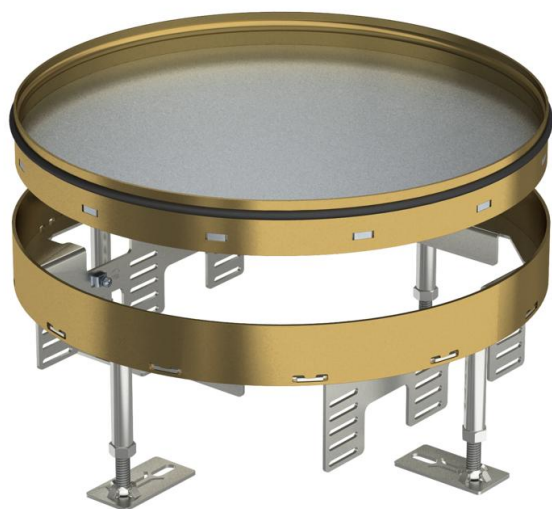

Technisch specificatieblad

Nivelleerbare cassette voor revisie-opening, RKR, messing

Artikelnummer: 7409122

Nivelleerbare cassette "blind" voor het maken van een revisie-opening met nominale grootte R9 in droog of nat onderhouden vloeren in binnenopstelling. Alleen voor gladde vloerbekleding geschikt.

Nivelleerbare cassette als blindcassette, 3-kanaals. Er kunnen 3 APMT5-afdekplaten worden geïnstalleerd. Voor de inbouw van 3 universele dragers UT4 voor 9 separate installatie-apparaten met draagring/draagbeugel of 12 Module 45-apparaten.

CuZn 37 Messing

Stamgegevens

Artikelnummer	7409122
Type	RKR2 9M 20
Omschrijving 1	Ronde cassette
Omschrijving 2	blind
Fabrikant	OBO
Dimensie	Ø305mm
Materiaal	messing
Kleinste verkoop-eenheid	1
Eenheid van hoeveelheid	Stuk
Gewicht	730 kg
Eenheid gewicht	kg/100 st.

Technische gegevens

Aantal inbouwbare apparaten	0
Aantal inbouwdozen	3
Aantal leidinguitlaten	0
Uitvoering	Rond
Uitvoering leidinguitlaat	Geen kabeluitlaat
Vloeronderhoud	nat
Ontkoppelbaar	nee
Vloerhoogte max.	155 mm