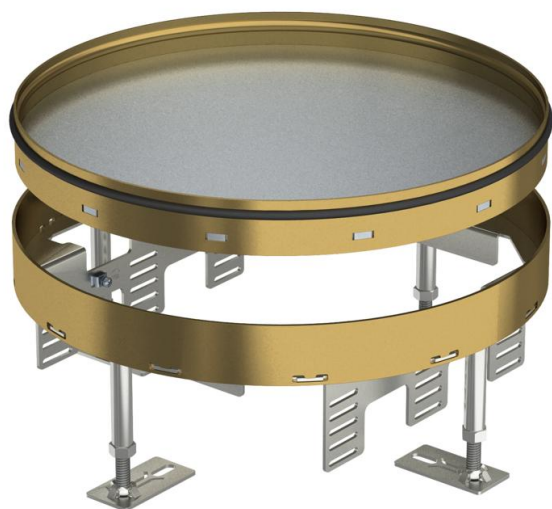

## Nivelleerbare cassette voor revisie-opening, RKR, messing

Artikelnummer: 7409124

Nivelleerbare cassette "blind" voor het maken van een revisie-opening met nominale grootte R9 in droog of nat onderhouden vloeren in binnenopstelling. Alleen voor gladde vloerbekleding geschikt.

Nivelleerbare cassette als blindcassette, 3-kanaals. Er kunnen 3 APMT5-afdekplaten worden geïnstalleerd. Voor de inbouw van 3 universele dragers UT4 voor 9 separate installatie-apparaten met draagring/draagbeugel of 12 Module 45-apparaten.

### Stamgegevens

|                          |                |
|--------------------------|----------------|
| Artikelnummer            | 7409124        |
| Type                     | RKR2 9M 25     |
| Omschrijving 1           | Ronde cassette |
| Omschrijving 2           | blind          |
| Fabrikant                | OBO            |
| Dimensie                 | Ø305mm         |
| Materiaal                | messing        |
| Kleinste verkoop-eenheid | 1              |
| Eenheid van hoeveelheid  | Stuk           |
| Gewicht                  | 796 kg         |
| Eenheid gewicht          | kg/100 st.     |

# Technisch specificatieblad

Nivelleerbare cassette voor revisie-opening, RKR, messing

Artikelnummer: 7409124