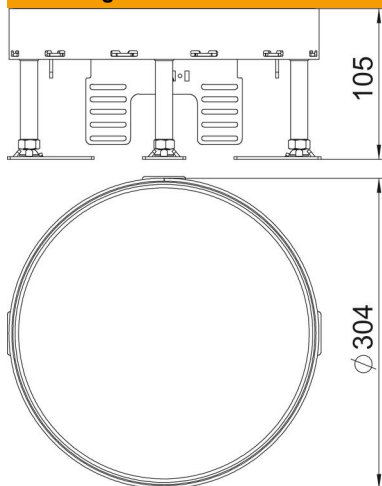

### Stamgegevens

|                          |                |
|--------------------------|----------------|
| Artikelnummer            | 7409124        |
| Type                     | RKR2 9M 25     |
| Omschrijving 1           | Ronde cassette |
| Omschrijving 2           | blind          |
| Fabrikant                | OBO            |
| Dimensie                 | Ø305mm         |
| Materiaal                | messing        |
| Kleinste verkoop-eenheid | 1              |
| Eenheid van hoeveelheid  | Stuk           |
| Gewicht                  | 796 kg         |
| Eenheid gewicht          | kg/100 st.     |

# Technisch specificatieblad

Nivelleerbare cassette voor revisie-opening, RKR, messing

Artikelnummer: 7409124

## Afmetingen

|         |        |
|---------|--------|
| Lengte  | 304 mm |
| Breedte | 304 mm |