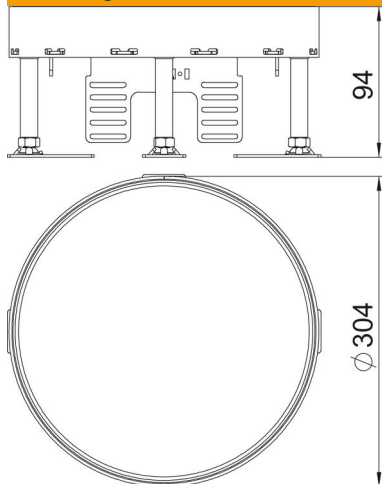

Technisch specificatieblad

Nivelleerbare cassette voor revisie-opening, RKRNUZD3, messing

Artikelnummer: 7409154

Nivelleerbare en van de vloer ontkoppelde blindcassette voor het creëren van een inspectieluik nominale grootte R9 in droog of nat gereinigde vloeren in binnenopstelling, voor inbouw in ondervloerdozen UZD350-3, in combinatie met een montagekessel DUG..350-3R9 of UGD350-3R9. De montage wordt via nivelleerhoeken (afzonderlijk te bestellen) uitgevoerd in het aluminium frame van de vloerdozen. Alleen voor gladde vloerbekleding geschikt.

CuZn
37 Messing

Stamgegevens

Artikelnummer	7409154
Type	RKRNUZD3R9MS25
Omschrijving 1	Ronde cassette
Omschrijving 2	blind
Fabrikant	OBO
Dimensie	Ø305mm
Materiaal	messing
Kleinste verkoop-eenheid	1
Eenheid van hoeveelheid	Stuk
Gewicht	362 kg
Eenheid gewicht	kg/100 st.

Technisch specificatieblad

Nivelleerbare cassette voor revisie-opening, RKRNUZD3,
messing

Artikelnummer: 7409154

Afmetingen

Lengte	304 mm
Breedte	304 mm
Hoogte	94 mm

Technische gegevens

Aantal inbouwbare apparaten	0
Aantal leidinguitlaten	0
Uitvoering	Rond
Vloeronderhoud	nat
Ontkoppelbaar	ja
Vloerhoogte min.	94 mm
Geschikt voor inbouw in dubbele vloer	nee
Geschikt voor inbouw in holle vloer	nee
Geschikt voor vloerdoos	350
Apparatuurdrager voor opname van inbouwdozen	nee
Nominale maat voor inbouweenheden	R9
Beschermingsgraad (IP) in gebruikte situatie	IP00
Beschermingsgraad (IP) in niet gebruikte situatie	IP44
Beschermingsgraad IK-code	IK10
Heavy-duty uitvoering	nee
Type inbouwsysteem	UT4
Verticale last, groot oppervlak	tot 3.000 N
Verticale last, klein oppervlak	tot 2.500 N
Toelatingen	VDE
Dikte vloerbedekking	25 mm