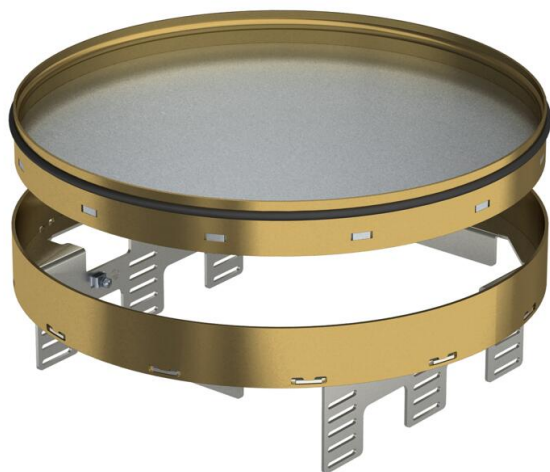

Technisch specificatieblad

Nivelleerbare cassette voor revisie-opening, RKRNUZD3, messing

Artikelnummer: 7409154

Nivelleerbare en van de vloer ontkoppelde blindcassette voor het creëren van een inspectieluik nominale grootte R9 in droog of nat gereinigde vloeren in binnenopstelling, voor inbouw in ondervloerdozen UZD350-3, in combinatie met een montagekessel DUG..350-3R9 of UGD350-3R9. De montage wordt via nivelleerhoeken (afzonderlijk te bestellen) uitgevoerd in het aluminium frame van de vloerdozen. Alleen voor gladde vloerbekleding geschikt.

Nivelleerbare cassette als blindcassette, 3-kanaals. Er kunnen 3 APMT5-afdekplaten worden geïnstalleerd. Voor de inbouw van 3 universele dragers UT4 voor 9 separate installatie-apparaten met draagring/draagbeugel of 12 Module 45-apparaten.

CuZn
37 Messing

Stamgegevens

Artikelnummer	7409154
Type	RKRNUZD3R9MS25
Omschrijving 1	Ronde cassette
Omschrijving 2	blind
Fabrikant	OBO
Dimensie	Ø305mm
Materiaal	messing
Kleinste verkoop-eenheid	1
Eenheid van hoeveelheid	Stuk
Gewicht	362 kg
Eenheid gewicht	kg/100 st.

Technisch specificatieblad

Nivelleerbare cassette voor revisie-opening, RKRNUZD3,
messing

Artikelnummer: 7409154

Afmetingen

Lengte	304 mm
Breedte	304 mm
Hoogte	94 mm

Technische gegevens

Aantal inbouwbare apparaten	0
Aantal leidinguitlaten	0
Uitvoering	Rond
Vloeronderhoud	nat
Ontkoppelbaar	ja
Vloerhoogte min.	94 mm
Geschikt voor inbouw in dubbele vloer	nee
Geschikt voor inbouw in holle vloer	nee
Geschikt voor vloerdoos	350
Apparatuurdrager voor opname van inbouwdozen	nee
Nominale maat voor inbouweenheden	R9
Beschermingsgraad (IP) in gebruikte situatie	IP00
Beschermingsgraad (IP) in niet gebruikte situatie	IP44
Beschermingsgraad IK-code	IK10
Heavy-duty uitvoering	nee
Type inbouwsysteem	UT4
Verticale last, groot oppervlak	tot 3.000 N
Verticale last, klein oppervlak	tot 2.500 N
Toelatingen	VDE
Dikte vloerbedekking	25 mm