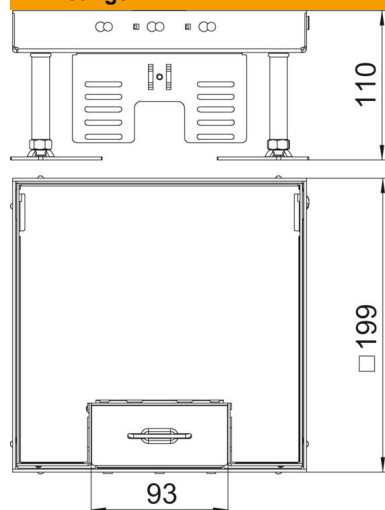

Technisch specificatieblad

Nivelleerbare cassette met snoeruitlaat RKSN, messing

Artikelnummer: 7409202

Nivelleerbare cassette met nominale grootte 4 met snoeruitlaat voor de inbouw in droog onderhouden vloeren in binnenopstelling.

CuZn
37 Messing

Stamgegevens

| | |
|--------------------------|--------------------|
| Artikelnummer | 7409202 |
| Type | RKSN2 4 MS 20 |
| Omschrijving 1 | Vierkante cassette |
| Omschrijving 2 | met snoeruitgang |
| Fabrikant | OBO |
| Dimensie | 200x200mm |
| Materiaal | messing |
| Kleinste verkoop-eenheid | 1 |
| Eenheid van hoeveelheid | Stuk |
| Gewicht | 322,4 kg |
| Eenheid gewicht | kg/100 st. |

Technisch specificatieblad

Nivelleerbare cassette met snoeruitlaat RКСN, messing

Artikelnummer: 7409202

Afmetingen

Afm. h 105 mm

Technische gegevens

| | |
|---|------------------------|
| Aantal inbouwbare apparaten | 6 |
| Aantal inbouwdozen | 2 |
| Aantal leidinguitlaten | 1 |
| Uitvoering | vierkant |
| Uitvoering leidinguitlaat | Draaibare snoeruitgang |
| Vloeronderhoud | Droog |
| Ontkoppelbaar | nee |
| Vloerhoogte max. | 150 mm |
| Vloerhoogte min. | 105 mm |
| Geschikt voor inbouw in dubbele vloer | ja |
| Geschikt voor inbouw in holle vloer | ja |
| Geschikt voor vloerdoos | 250/350 |
| Apparatuurdrager voor opname van inbouwdozen | ja |
| Lengte inbouwmaat | 201 mm |
| Nominale maat voor inbouweenheden | 4 |
| Nivelleerbereik max. | 150 mm |
| Nivelleerbereik min. | 105 mm |
| Beschermingsgraad (IP) in gebruikte situatie | IP20 |
| Beschermingsgraad (IP) in niet gebruikte situatie | IP40 |
| Beschermingsgraad IK-code | IK10 |
| Heavy-duty uitvoering | nee |
| Type inbouwsysteem | UT3 |
| Verticale last, groot oppervlak | tot 5.000 N |
| Verticale last, klein oppervlak | tot 3.000 N |
| Toelatingen | VDE |
| Dikte vloerbedekking | 20 mm |