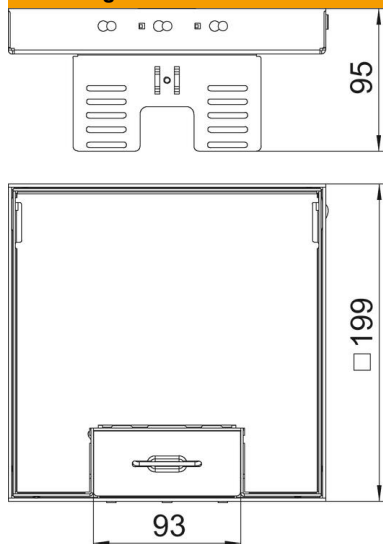

Technisch specificatieblad

Nivelleerbare cassette met snoeruitlaat RKSNUZD3, messing

Artikelnummer: 7409224

Nivelleerbare en van de vloer losgekoppelde cassette met nominale grootte 4 met snoeruitlaat, voor inbouw van toebehoren in droog gereinigde vloeren in binnenopstelling, voor inbouw in ondervloerdozen UZD250-3 of UZD350-3, telkens in combinatie met een montagedeksel DUG ..1/4 of in UGD250- 3/4 of UGD350-3/4. De montage wordt via nivelleerhoeken (afzonderlijk te bestellen) uitgevoerd in het aluminium frame van de vloerdozen.

CuZn
37 Messing

Stamgegevens

Artikelnummer	7409224
Type	RKSN2 UZD3 4MS25
Omschrijving 1	Vierkante cassette
Omschrijving 2	met snoeruitgang
Fabrikant	OBO
Dimensie	200x200mm
Materiaal	messing
Kleinste verkoop-eenheid	1
Eenheid van hoeveelheid	Stuk
Gewicht	229 kg
Eenheid gewicht	kg/100 st.

Technisch specificatieblad

Nivelleerbare cassette met snoeruitlaat RKSNUZD3, mes-sing

Artikelnummer: 7409224

Afmetingen

Lengte	199 mm
Breedte	199 mm
Hoogte	95 mm
Afm. h	95 mm

Technische gegevens

Aantal inbouwbare apparaten	6
Aantal inbouwdozen	2
Aantal leidinguitlaten	1
Uitvoering	vierkant
Uitvoering leidinguitlaat	Draaibare snoeruitgang
Vloeronderhoud	Droog
Ontkoppelbaar	ja
Vloerhoogte min.	110 mm
Geschikt voor inbouw in dubbele vloer	ja
Geschikt voor inbouw in holle vloer	ja
Geschikt voor vloerdoos	250/350
Apparatuurdruager voor opname van inbouwdozen	ja
Lengte inbouwmaat	201 mm
Nominale maat voor inbouweenheden	4
Norm	EN 50085-2-2
Beschermingsgraad (IP) in gebruikte situatie	IP20
Beschermingsgraad (IP) in niet gebruikte situatie	IP40
Beschermingsgraad IK-code	IK10
Heavy-duty uitvoering	nee
Type inbouwsysteem	UT3
Verticale last, groot oppervlak	tot 5.000 N
Verticale last, klein oppervlak	tot 3.000 N
Tøelatingen	VDE
Dikte vloerbedekking	25 mm