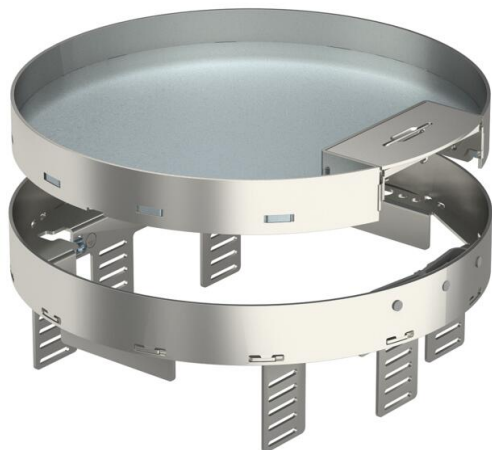

Technisch specificatieblad

Nivelleerbare cassette met snoeruitlaat RKSRNUZD3, roestvast staal

Artikelnummer: 7409300

Nivelleerbare en van de vloer losgekoppelde cassette met nominale grootte R7 met snoeruitlaat, voor inbouw van toebehoren in droog gereinigde vloeren in binnenopstelling, voor inbouw in ondervloerdozen UZD350-3 in combinatie met een montagedekseel DUG350-3R7 of in UGD350-3R7. De montage wordt via nivelleerhoeken (afzonderlijk te bestellen) uitgevoerd in het aluminium frame van de vloerdozen.

Nivelleerbare cassette met snoeruitgang, 3-kanaals. Er kunnen 2 APMT2-afdekplaten en één APMT5-afdekplaat worden geïnstalleerd. Voor de inbouw van 2 universele dragers UT3 en één UT4 voor 7 separate installatie-apparaten met draagring/draagbeugel of 10 Module 45-apparaten.

A2 Roestvast staal

Stamgegevens

Artikelnummer	7409300
Type	RKSRN2UZD3R7VS25
Omschrijving 1	Ronde cassette
Omschrijving 2	met snoeruitgang
Fabrikant	OBO
Dimensie	Ø275mm
Materiaal	Roestvast staal 1.4301
Kleinste verkoop-eenheid	1
Eenheid van hoeveelheid	Stuk
Gewicht	302 kg
Eenheid gewicht	kg/100 st.