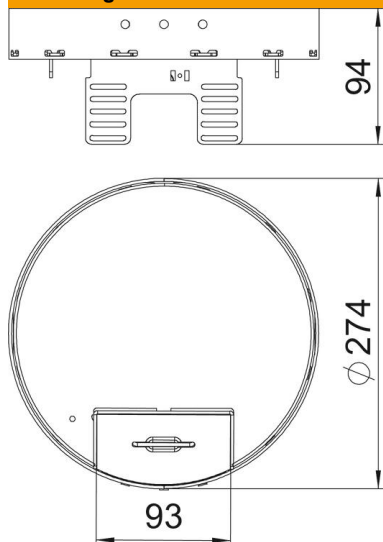

Technisch specificatieblad

Nivelleerbare cassette met snoeruitlaat RKSRNUZD3, roestvast staal

Artikelnummer: 7409300

Nivelleerbare en van de vloer losgekoppelde cassette met nominale grootte R7 met snoeruitlaat, voor inbouw van toebehoren in droog gereinigde vloeren in binnenopstelling, voor inbouw in ondervloerdozen UZD350-3 in combinatie met een montagedekseel DUG350-3R7 of in UGD350-3R7. De montage wordt via nivelleerhoeken (afzonderlijk te bestellen) uitgevoerd in het aluminium frame van de vloerdozen.

A2 Roestvast staal

Stamgegevens

Artikelnummer	7409300
Type	RKSRN2UZD3R7VS25
Omschrijving 1	Ronde cassette
Omschrijving 2	met snoeruitgang
Fabrikant	OBO
Dimensie	Ø275mm
Materiaal	Roestvast staal 1.4301
Kleinste verkoop-eenheid	1
Eenheid van hoeveelheid	Stuk
Gewicht	302 kg
Eenheid gewicht	kg/100 st.

Technisch specificatieblad

Nivelleerbare cassette met snoeruitlaat RKSRNUZD3, roest-
vast staal

Artikelnummer: 7409300

Afmetingen

Lengte	274 mm
Breedte	274 mm
Hoogte	94 mm

Technische gegevens

Aantal inbouwbare apparaten	10
Aantal inbouwdozen	3
Aantal leidinguitlaten	1
Uitvoering	Rond
Uitvoering leidinguitlaat	Draaibare snoeruitgang
Vloeronderhoud	Droog
Ontkoppelbaar	ja
Vloerhoogte min.	94 mm
Geschikt voor inbouw in dubbele vloer	nee
Geschikt voor inbouw in holle vloer	nee
Geschikt voor vloerdoos	350
Apparatuurdrager voor opname van inbouwdozen	ja
Nominale maat voor inbouweenheden	R7
Beschermingsgraad (IP) in gebruikte situatie	IP20
Beschermingsgraad (IP) in niet gebruikte situatie	IP40
Beschermingsgraad IK-code	IK10
Heavy-duty uitvoering	nee
Type inbouwsysteem	UT3 / UT4
Verticale last, groot oppervlak	tot 3.000 N
Verticale last, klein oppervlak	tot 2.500 N
Toelatingen	VDE
Dikte vloerbedekking	25 mm