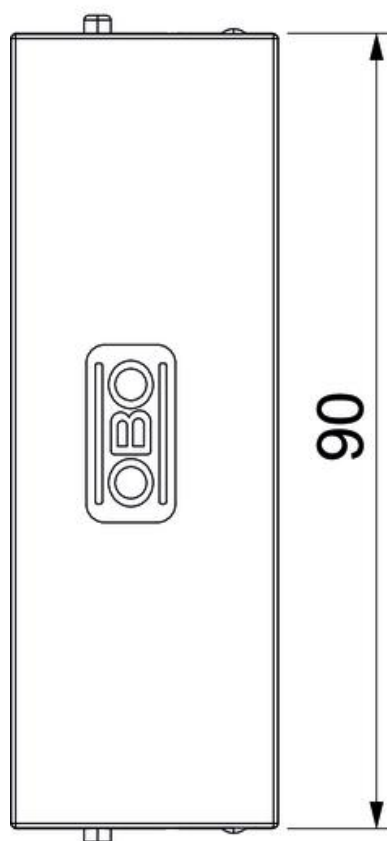

## Snoeruitlaat nominale grootte GES-2 met stofafdichting

Artikelnummer: 7407938

Snoeruitlaat voor installatie in inbouwdoos van de 2e generatie - GES-2. Toepassing alleen bij droog onderhouden vloeren. Vervangingsonderdeel.

### Stamgegevens

Artikelnummer	7407938
Type	SA GES-2 1019
Omschrijving 1	Snoeruitgang compleet
Omschrijving 2	voor GES(R)9-2 GES6-2 GES4-2
Fabrikant	OBO
Kleur	grijsbeige; RAL 1019
Materiaal	Polyamide
Kleinste verkoop-eenheid	1
Eenheid van hoeveelheid	Stuk
Gewicht	1,4 kg
Eenheid gewicht	kg/100 st.

# Technisch specificatieblad

Snoeruitlaat nominale grootte GES-2 met stofafdichting

Artikelnummer: 7407938

## Afmetingen

Breedte	90 mm
Hoogte	17 mm