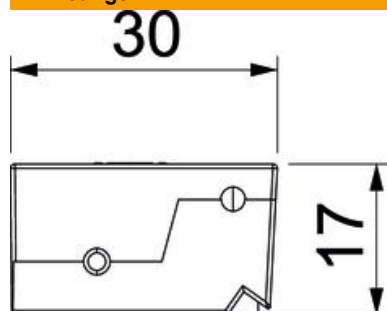

### Stamgegevens

Artikelnummer	7407938
Type	SA GES-2 1019
Omschrijving 1	Snoeruitgang compleet
Omschrijving 2	voor GES(R)9-2 GES6-2 GES4-2
Fabrikant	OBO
Kleur	grijsbeige; RAL 1019
Materiaal	Polyamide
Kleinste verkoop-eenheid	1
Eenheid van hoeveelheid	Stuk
Gewicht	1,4 kg
Eenheid gewicht	kg/100 st.

## Afmetingen

Breedte	90 mm
Hoogte	17 mm