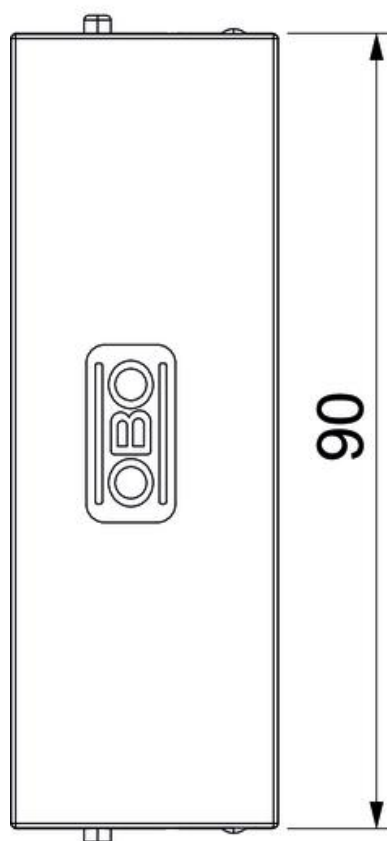

## Snoeruitlaat nominale grootte GES-2 met stofafdichting

Artikelnummer: 7407930

Snoeruitlaat voor installatie in inbouwdoos van de 2e generatie - GES-2. Toepassing alleen bij droog onderhouden vloeren. Vervangingsonderdeel.

### Stamgegevens

Artikelnummer	7407930
Type	SA GES-2 7011
Omschrijving 1	Snoeruitgang compleet
Omschrijving 2	voor GES(R)9-2 GES6-2 GES4-2
Fabrikant	OBO
Kleur	staalgrijs; RAL 7011
Materiaal	Polyamide
Kleinste verkoop-eenheid	1
Eenheid van hoeveelheid	Stuk
Gewicht	1,4 kg
Eenheid gewicht	kg/100 st.

# Technisch specificatieblad

Snoeruitlaat nominale grootte GES-2 met stofafdichting

Artikelnummer: 7407930

## Afmetingen

Breedte	90 mm
Hoogte	17 mm