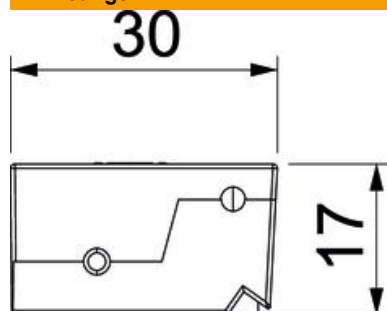

### Stamgegevens

Artikelnummer	7407930
Type	SA GES-2 7011
Omschrijving 1	Snoeruitgang compleet
Omschrijving 2	voor GES(R)9-2 GES6-2 GES4-2
Fabrikant	OBO
Kleur	staalgrijs; RAL 7011
Materiaal	Polyamide
Kleinste verkoop-eenheid	1
Eenheid van hoeveelheid	Stuk
Gewicht	1,4 kg
Eenheid gewicht	kg/100 st.

## Afmetingen

Breedte	90 mm
Hoogte	17 mm