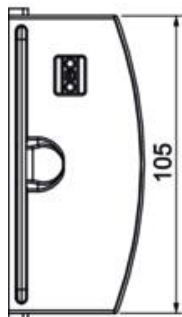

# Technisch specificatieblad

Snoeruitlaat nominale grootte R7 met stofafdichting, ijzer-grijs

Artikelnummer: 7407880

Snoeruitlaten voor inbouw in inbouweenheden GESR7/10. Toepassing alleen bij droog onderhouden vloeren. Vervangingsonderdeel.

## Stamgegevens

Artikelnummer	7407880
Type	SA GESR7 7011
Omschrijving 1	Snoeruitgang
Omschrijving 2	met stofafdichting
Fabrikant	OBO
Kleur	staalgrijs; RAL 7011
Materiaal	Polyamide
Kleinste verkoop-eenheid	1
Eenheid van hoeveelheid	Stuk
Gewicht	3,7 kg
Eenheid gewicht	kg/100 st.

# Technisch specificatieblad

Snoeruitlaat nominale grootte R7 met stofafdichting, ijzer-grijs

Artikelnummer: 7407880

## Afmetingen

Breedte	105 mm
Hoogte	26 mm