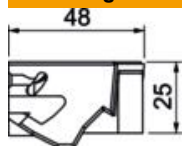

## Stamgegevens

Artikelnummer	7407880
Type	SA GESR7 7011
Omschrijving 1	Snoeruitgang
Omschrijving 2	met stofafdichting
Fabrikant	OBO
Kleur	staalgrijs; RAL 7011
Materiaal	Polyamide
Kleinste verkoop-eenheid	1
Eenheid van hoeveelheid	Stuk
Gewicht	3,7 kg
Eenheid gewicht	kg/100 st.

# Technisch specificatieblad

Snoeruitlaat nominale grootte R7 met stofafdichting, ijzer-grijs

Artikelnummer: 7407880

## Afmetingen

Breedte	105 mm
Hoogte	26 mm