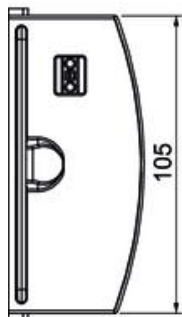

Technisch specificatieblad

Snoeruitlaat nominale grootte R7 met stofafdichting, grafietzwart

Artikelnummer: 7407882

Snoeruitlaten voor inbouw in inbouweenheden GESR7/10. Toepassing alleen bij droog onderhouden vloeren. Vervangingsonderdeel.

PA Polyamide

Stamgegevens

Artikelnummer	7407882
Type	SA GESR7 9011
Omschrijving 1	Snoeruitgang
Omschrijving 2	met stofafdichting
Fabrikant	OBO
Kleur	grafietzwart, RAL 9011
Materiaal	Polyamide
Kleinste verkoop-eenheid	1
Eenheid van hoeveelheid	Stuk
Gewicht	3,7 kg
Eenheid gewicht	kg/100 st.

Technisch specificatieblad

Snoeruitlaat nominale grootte R7 met stofafdichting, gra-
fietzwart

Artikelnummer: 7407882

Afmetingen

Breedte	105 mm
Hoogte	26 mm

Technische gegevens

Uitvoering	met kabeluitlaat
Vloeronderhoud	Droog