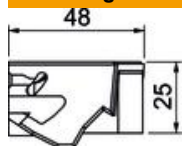

Technisch specificatieblad

Snoeruitlaat nominale grootte R7 met stofafdichting, grafietzwart

Artikelnummer: 7407882

Snoeruitlaten voor inbouw in inbouweenheden GESR7/10. Toepassing alleen bij droog onderhouden vloeren. Vervangingsonderdeel.

PA Polyamide

Stamgegevens

Artikelnummer	7407882
Type	SA GESR7 9011
Omschrijving 1	Snoeruitgang
Omschrijving 2	met stofafdichting
Fabrikant	OBO
Kleur	grafietzwart, RAL 9011
Materiaal	Polyamide
Kleinste verkoop-eenheid	1
Eenheid van hoeveelheid	Stuk
Gewicht	3,7 kg
Eenheid gewicht	kg/100 st.

Technisch specificatieblad

Snoeruitlaat nominale grootte R7 met stofafdichting, gra-
fietzwart

Artikelnummer: 7407882

Afmetingen

Breedte	105 mm
Hoogte	26 mm

Technische gegevens

Uitvoering	met kabeluitlaat
Vloeronderhoud	Droog