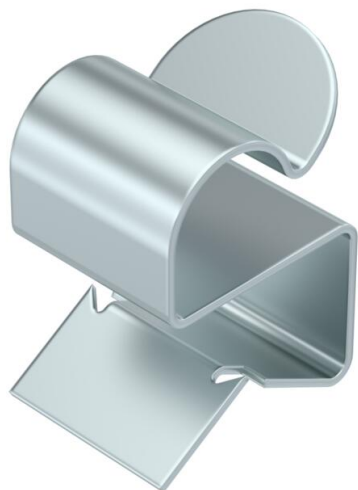

Draagklem voor monteren van kabels. Open kabelhouder zijkant Bevestiging op stalen dragers door opslaan.

**St** Staal

**ZL** Zinklamel

### Stamgegevens

Artikelnummer	1488515
Type	SCC 7,5-12 D11
Omschrijving 1	Draagklem
Omschrijving 2	voor kabel 10-11 mm
Fabrikant	OBO
Dimensie	7,5-12mm
Materiaal	Staal
Oppervlak	Zinklamel
Oppervlaktenorm	
Kleinste verkoop-eenheid	100
Eenheid van hoeveelheid	Stuk
Gewicht	0,7 kg
Eenheid gewicht	kg/100 st.

## Draagklem voor kabel

Artikelnummer: 1488515

### Afmetingen

Lengte	19 mm
Breedte	14 mm
Hoogte	24 mm
Maß W	14 mm