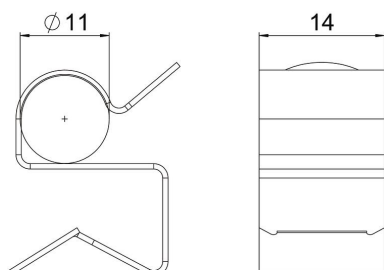

### Stamgegevens

Artikelnummer	1488515
Type	SCC 7,5-12 D11
Omschrijving 1	Draagklem
Omschrijving 2	voor kabel 10-11 mm
Fabrikant	OBO
Dimensie	7,5-12mm
Materiaal	Staal
Oppervlak	Zinklamel
Oppervlaktenorm	
Kleinste verkoop-eenheid	100
Eenheid van hoeveelheid	Stuk
Gewicht	0,7 kg
Eenheid gewicht	kg/100 st.

# Technisch specificatieblad

### Afmetingen

Lengte	19 mm
Breedte	14 mm
Hoogte	24 mm
Maß W	14 mm

### Technische gegevens

Aansluittype/-component	Buis/kabel
Type bevestiging	Klemmenstrook
Flensdikte F max.	12 mm
Flensdikte F min.	7,5 mm
Buis-/kabeldiameter max.	11 mm
Buis-/kabeldiameter min.	10 mm
Scharnier instelbaar	nee
Scharnierend	nee