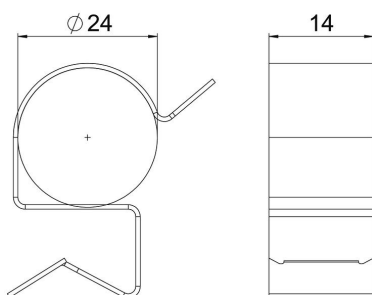

### Stamgegevens

Artikelnummer	1488527
Type	SCC 7,5-12 D24
Omschrijving 1	Draagklem
Omschrijving 2	voor kabel 19-24 mm
Fabrikant	OBO
Dimensie	7,5-12mm
Materiaal	Staal
Oppervlak	Zinklamel
Oppervlaktenorm	
Kleinste verkoop-eenheid	100
Eenheid van hoeveelheid	Stuk
Gewicht	1,1 kg
Eenheid gewicht	kg/100 st.

# Technisch specificatieblad

### Afmetingen

Lengte	28 mm
Breedte	14 mm
Hoogte	32 mm
Maß W	14 mm

### Technische gegevens

Aansluittype/-component	Buis/kabel
Type bevestiging	Klemmenstrook
Flensdikte F max.	12 mm
Flensdikte F min.	7,5 mm
Buis-/kabeldiameter max.	24 mm
Buis-/kabeldiameter min.	19 mm
Scharnier instelbaar	nee
Scharnierend	nee