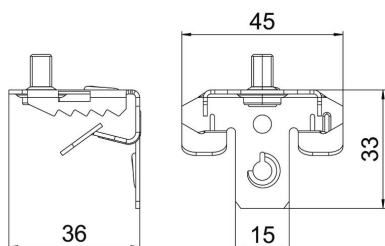

Technisch specificatieblad

Draagklem, met schroefdraadbout onder

Artikelnummer: 1488291

Draagklem, met schroefdraadbout M6 onder voor individuele montage-oplossingen. Bevestiging op stalen dragers door opslaan.

St Staal

ZL Zinklameel

Stamgegevens

Artikelnummer	1488291
Type	SCUTB 3-7 M6
Omschrijving 1	Draagklem
Omschrijving 2	met draadbout M6x9
Fabrikant	OBO
Dimensie	3-7mm
Materiaal	Staal
Oppervlak	Zinklameel
Oppervlaktenorm	
Kleinste verkoop-eenheid	100
Eenheid van hoeveelheid	Stuk
Gewicht	2,85 kg
Eenheid gewicht	kg/100 st.

Technisch specificatieblad

Draagklem, met schroefdraadbout onder

Artikelnummer: 1488291

Afmetingen

Lengte	33 mm
Breedte	45 mm
Hoogte	36 mm
Maat L	33 mm

Technische gegevens

Aansluittype/-component	Schroefdraad
Type bevestiging	Klemmenstrook
Flensdikte F max.	7 mm
Flensdikte F min.	3 mm
Schroefdraad	M6 x 9 mm
Schroefdraad metrisch	6
Scharnier instelbaar	nee
Scharnierend	nee