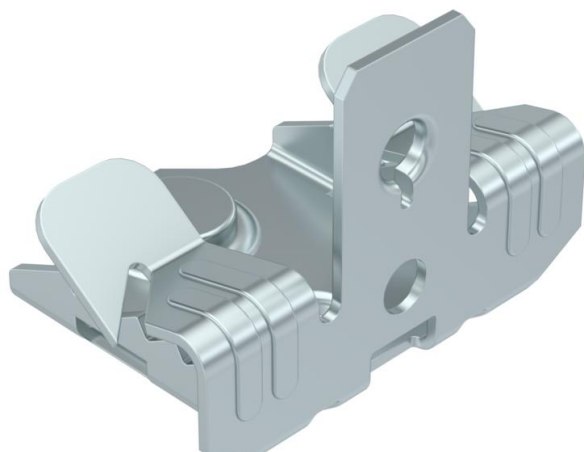

Technisch specificatieblad

Draagklem, met schroefdraadbout onder

Artikelnummer: 1488291

Draagklem, met schroefdraadbout M6 onder voor individuele montage-oplossingen. Bevestiging op stalen dragers door opslaan.

St Staal

ZL Zinklameel

Stamgegevens

Artikelnummer	1488291
Type	SCUTB 3-7 M6
Omschrijving 1	Draagklem
Omschrijving 2	met draadbout M6x9
Fabrikant	OBO
Dimensie	3-7mm
Materiaal	Staal
Oppervlak	Zinklameel
Oppervlaktenorm	
Kleinste verkoop-eenheid	100
Eenheid van hoeveelheid	Stuk
Gewicht	2,85 kg
Eenheid gewicht	kg/100 st.

Technisch specificatieblad

Draagklem, met schroefdraadbout onder

Artikelnummer: 1488291

Afmetingen

Lengte	33 mm
Breedte	45 mm
Hoogte	36 mm
Maat L	33 mm

Technische gegevens

Aansluittype/-component	Schroefdraad
Type bevestiging	Klemmenstrook
Flensdikte F max.	7 mm
Flensdikte F min.	3 mm
Schroefdraad	M6 x 9 mm
Schroefdraad metrisch	6
Scharnier instelbaar	nee
Scharnierend	nee