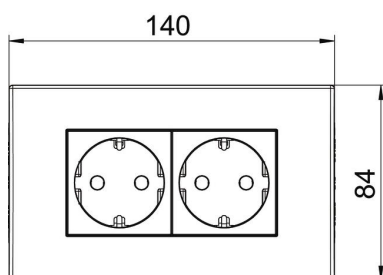

PC Polycarbonaat

Stamgegevens

Artikelnummer	6119409
Type	SDE-RW D0RT2
Omschrijving 1	Contactdooseenheid
Omschrijving 2	Module 45, 2-voudig
Fabrikant	OBO
Dimensie	84x140x59mm
Kleur	rood; RAL 3001
Materiaal	Polycarbonaat
Kleinste verkoop-eenheid	1
Eenheid van hoeveelheid	Stuk
Gewicht	19 kg
Eenheid gewicht	kg/100 st.

Technisch specificatieblad

Contactdoos AR45, 2-voudig

Artikelnummer: 6119409

Afmetingen

Breedte	140 mm
Hoogte	84 mm

Technische gegevens

Afdekking	Complete behuizing
Afsluitbaar	nee
Aansluittype	Steekklem
Aantal eenheden	2
Aantal modules (bij modulaire constructie)	0
Aantal contactdozen schakelbaar	0
Aantal polen	2
Opdruk/markering	zonder opdruk
Uitvoering	2-voudig 0°
Uitvoering van de oppervlakken	mat
Uitvoering	SCHUKO
Uitwerpmechanisme	nee
Type bevestiging	Vastklikken
Labelplaatje	nee
verhoogde contactbescherming	ja
Spanningsbeveiliging	nee
voor verzwaarde omstandigheden (conform VDE)	nee
Reserve	nee
Halogeenvrij	ja
Geïsoleerde inbouw	nee
Klapdeksel	nee
Codering	nee
Controlelampje	nee
Met Aan/Uit-schakelaar	nee
Met fijnzekering	nee
Met functieverlichting	nee
Met oriëntatielicht	nee
Montagetype	Installatiekanaal
Nominale spanning	250 V
Nominale stroom	16 A
Beschermingsgraad	overige

Technisch specificatieblad

Contactdoos AR45, 2-voudig

Artikelnummer: 6119409

Technische gegevens

Speciale voeding	zonder speciale voeding
Contactdoos uitvoering	Randaarde
Contactdoos hoek	0°
Diepe	60 mm
Transparant	nee
Verdraaide centrale inzet	nee
Overspanningsbeveiliging	nee