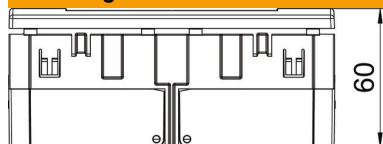

PC Polycarbonaat

Stamgegevens

Artikelnummer	6119409
Type	SDE-RW D0RT2
Omschrijving 1	Contactdooseenheid
Omschrijving 2	Module 45, 2-voudig
Fabrikant	OBO
Dimensie	84x140x59mm
Kleur	rood; RAL 3001
Materiaal	Polycarbonaat
Kleinste verkoop-eenheid	1
Eenheid van hoeveelheid	Stuk
Gewicht	19 kg
Eenheid gewicht	kg/100 st.

Technisch specificatieblad

Contactdoos AR45, 2-voudig

Artikelnummer: 6119409

Afmetingen

Breedte	140 mm
Hoogte	84 mm

Technische gegevens

Afdekking	Complete behuizing
Afsluitbaar	nee
Aansluittype	Steekklem
Aantal eenheden	2
Aantal modules (bij modulaire constructie)	0
Aantal contactdozen schakelbaar	0
Aantal polen	2
Opdruk/markering	zonder opdruk
Uitvoering	2-voudig 0°
Uitvoering van de oppervlakken	mat
Uitvoering	SCHUKO
Uitwerpmechanisme	nee
Type bevestiging	Vastklikken
Labelplaatje	nee
verhoogde contactbescherming	ja
Spanningsbeveiliging	nee
voor verzwaarde omstandigheden (conform VDE)	nee
Reserve	nee
Halogeenvrij	ja
Geïsoleerde inbouw	nee
Klapdeksel	nee
Codering	nee
Controlelampje	nee
Met Aan/Uit-schakelaar	nee
Met fijnzekering	nee
Met functieverlichting	nee
Met oriëntatielicht	nee
Montagetype	Installatiekanaal
Nominale spanning	250 V
Nominale stroom	16 A
Beschermingsgraad	overige