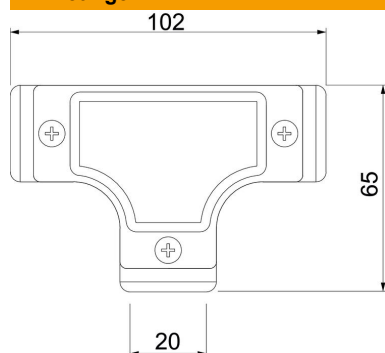

Technisch specificatieblad

Controle-T-stuk met schroefdraad

Artikelnummer: 2047605

Controle-T-stuk met binnendraad voor montage in buistrajecten als aftakking.

Deksel afneembaar voor eenvoudige leidinginstallatie en latere controle.

AIG Spuitgietaluminium

Stamgegevens

Artikelnummer	2047605
Type	SKTM20W ALU
Omschrijving 1	Controle T-stuk
Omschrijving 2	met schroefdraad
Fabrikant	OBO
Dimensie	M20x1,5
Materiaal	Spuitgietaluminium
Kleinste verkoop-eenheid	5
Eenheid van hoeveelheid	Stuk
Gewicht	13,5 kg
Eenheid gewicht	kg/100 st.

Technisch specificatieblad

Controle-T-stuk met schroefdraad

Artikelnummer: 2047605

Afmetingen

Lengte	102 mm
Maat D	65 mm
Maat L	102 mm
Afmeting m (mm)	M20x1,5

Technische gegevens

Uitvoering	Schroefdraad
Schroefdraad	M20x1,5
Afmetingen	20
Halogeenvrij	nee
Oppervlak geborsteld	nee
Oppervlak gepolijst	nee