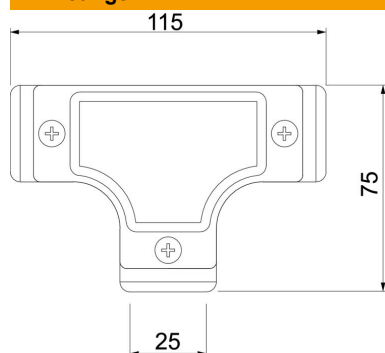

Controle-T-stuk met binnendraad voor montage in buistrajecten als aftakking.

Deksel afneembaar voor eenvoudige leidinginstallatie en latere controle.

AIG Spuitgietaluminium

Stamgegevens

Artikelnummer	2047606
Type	SKTM25W ALU
Omschrijving 1	Controle T-stuk
Omschrijving 2	met schroefdraad
Fabrikant	OBO
Dimensie	M25x1,5
Materiaal	Spuitgietaluminium
Kleinste verkoop-eenheid	5
Eenheid van hoeveelheid	Stuk
Gewicht	22 kg
Eenheid gewicht	kg/100 st.

Technisch specificatieblad

Controle-T-stuk met schroefdraad

Artikelnummer: 2047606

Afmetingen

Lengte	115 mm
Maat D	75 mm
Maat L	115 mm
Afmeting m (mm)	M25x1,5

Technische gegevens

Uitvoering	Schroefdraad
Schroefdraad	M25x1,5
Afmetingen	25
Halogeenvrij	nee
Oppervlak geborsteld	nee
Oppervlak gepolijst	nee