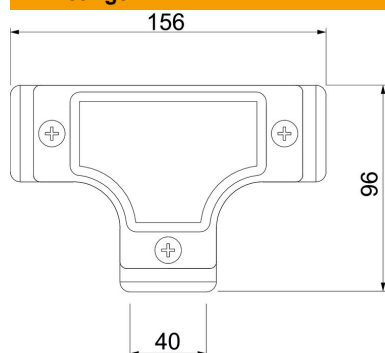

Controle-T-stuk met binnendraad voor montage in buistrajecten als aftakking.

Deksel afneembaar voor eenvoudige leidinginstallatie en latere controle.

**AIG** Spuitgietaluminium

### Stamgegevens

|                          |                    |
|--------------------------|--------------------|
| Artikelnummer            | 2047608            |
| Type                     | SKTM40W ALU        |
| Omschrijving 1           | Controle T-stuk    |
| Omschrijving 2           | met schroefdraad   |
| Fabrikant                | OBO                |
| Dimensie                 | M40x1,5            |
| Materiaal                | Spuitgietaluminium |
| Kleinste verkoop-eenheid | 4                  |
| Eenheid van hoeveelheid  | Stuk               |
| Gewicht                  | 34 kg              |
| Eenheid gewicht          | kg/100 st.         |

### Afmetingen

|                 |         |
|-----------------|---------|
| Lengte          | 156 mm  |
| Maat D          | 96 mm   |
| Maat L          | 156 mm  |
| Afmeting m (mm) | M40x1,5 |

### Technische gegevens

|                      |              |
|----------------------|--------------|
| Uitvoering           | Schroefdraad |
| Schroefdraad         | M40x1,5      |
| Afmetingen           | 40           |
| Halogeenvrij         | nee          |
| Oppervlak geborsteld | nee          |
| Oppervlak gepolijst  | nee          |