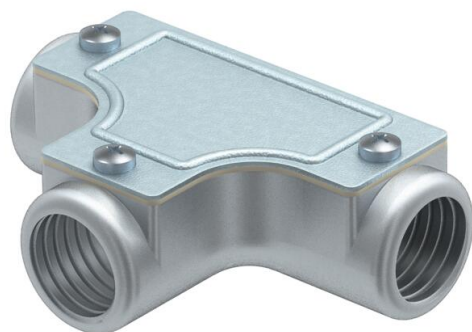

Controle-T-stuk met binnendraad voor montage in buistrajecten als aftakking.

Deksel afneembaar voor eenvoudige leidinginstallatie en latere controle.

**AIG** Spuitgietaluminium

### Stamgegevens

|                          |                    |
|--------------------------|--------------------|
| Artikelnummer            | 2047608            |
| Type                     | SKTM40W ALU        |
| Omschrijving 1           | Controle T-stuk    |
| Omschrijving 2           | met schroefdraad   |
| Fabrikant                | OBO                |
| Dimensie                 | M40x1,5            |
| Materiaal                | Spuitgietaluminium |
| Kleinste verkoop-eenheid | 4                  |
| Eenheid van hoeveelheid  | Stuk               |
| Gewicht                  | 34 kg              |
| Eenheid gewicht          | kg/100 st.         |

## Controle-T-stuk met schroefdraad

Artikelnummer: 2047608

### Afmetingen

|                 |         |
|-----------------|---------|
| Lengte          | 156 mm  |
| Maat D          | 96 mm   |
| Maat L          | 156 mm  |
| Afmeting m (mm) | M40x1,5 |