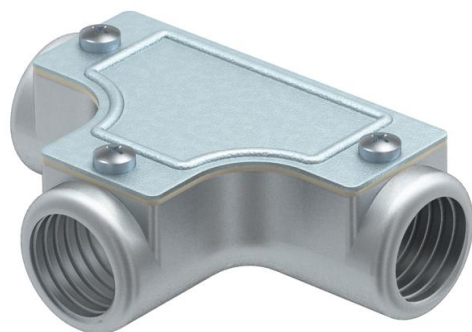

Controle-T-stuk met binnendraad voor montage in buistrajecten als aftakking.

Deksel afneembaar voor eenvoudige leidinginstallatie en latere controle.

**AIG** Spuitgietaluminium

### Stamgegevens

Artikelnummer	2047609
Type	SKTM50W ALU
Omschrijving 1	Controle T-stuk
Omschrijving 2	met schroefdraad
Fabrikant	OBO
Dimensie	M50x1,5
Materiaal	Spuitgietaluminium
Kleinste verkoop-eenheid	2
Eenheid van hoeveelheid	Stuk
Gewicht	56,3 kg
Eenheid gewicht	kg/100 st.

## Controle-T-stuk met schroefdraad

Artikelnummer: 2047609

### Afmetingen

Lengte	194 mm
Maat D	124,5 mm
Maat L	194 mm
Afmeting m (mm)	M50x1,5