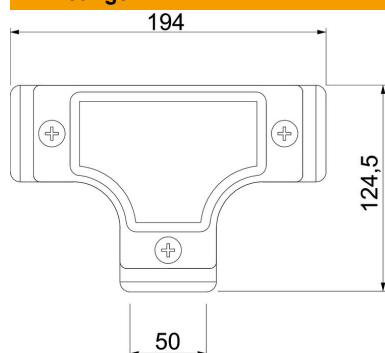

Controle-T-stuk met binnendraad voor montage in buistrajecten als aftakking.

Deksel afneembaar voor eenvoudige leidinginstallatie en latere controle.

**AIG** Spuitgietaluminium

### Stamgegevens

Artikelnummer	2047609
Type	SKTM50W ALU
Omschrijving 1	Controle T-stuk
Omschrijving 2	met schroefdraad
Fabrikant	OBO
Dimensie	M50x1,5
Materiaal	Spuitgietaluminium
Kleinste verkoop-eenheid	2
Eenheid van hoeveelheid	Stuk
Gewicht	56,3 kg
Eenheid gewicht	kg/100 st.

### Afmetingen

Lengte	194 mm
Maat D	124,5 mm
Maat L	194 mm
Afmeting m (mm)	M50x1,5

### Technische gegevens

Uitvoering	Schroefdraad
Schroefdraad	M50x1,5
Afmetingen	50
Halogeenvrij	nee
Oppervlak geborsteld	nee
Oppervlak gepolijst	nee