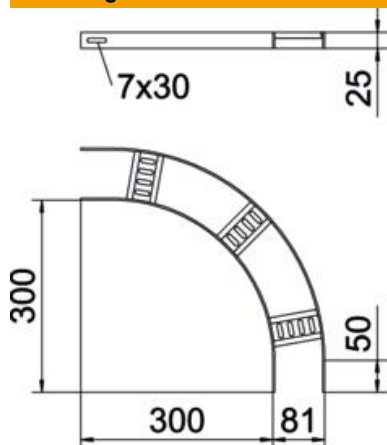

## Stamgegevens

Artikelnummer	7098614
Type	SLB 90 42 075 FT
Omschrijving 1	Bocht 90°
Omschrijving 2	met trapeze sport
Fabrikant	OBO
Dimensie	B81mm
Materiaal	Staal
Oppervlak	thermisch verzinkt
Oppervlaktenorm	DIN EN ISO 1461
Kleinste verkoop-eenheid	1
Eenheid van hoeveelheid	Stuk
Gewicht	73,8 kg
Eenheid gewicht	kg/100 st.

# Technisch specificatieblad

90°-bocht met trapeziumsport, licht FT

Artikelnummer: 7098614

## Afmetingen

Breedte	75 mm
Hoogte	25 mm

## Technische gegevens

Afbuiging (hoek)	90°
Uitvoering van de sporten	Profiel geperforeerd
Uitvoering van de zijkant	Vlak profiel
Uitvoering verbinder	zonder verbinder
Functiebehoud	nee
Richtingsverandering	Horizontaal
Roestvast staal, gebeitst	nee
Scharnierend	nee
Zijperforatie	nee
Verspanuitvoering	nee
Plaatdikte	3 mm