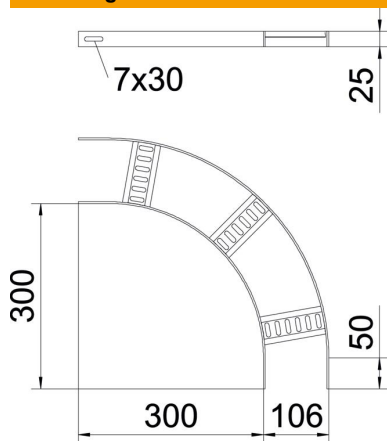

## Stamgegevens

Artikelnummer	7098618
Type	SLB 90 42 100 FT
Omschrijving 1	Bocht 90°
Omschrijving 2	met trapeze sport
Fabrikant	OBO
Dimensie	B106mm
Materiaal	Staal
Oppervlak	thermisch verzinkt
Oppervlaktenorm	DIN EN ISO 1461
Kleinste verkoop-eenheid	1
Eenheid van hoeveelheid	Stuk
Gewicht	80 kg
Eenheid gewicht	kg/100 st.

# Technisch specificatieblad

90°-bocht met trapeziumsport, licht FT

Artikelnummer: 7098618

## Afmetingen

Breedte	100 mm
Hoogte	25 mm

## Technische gegevens

Afbuiging (hoek)	90°
Uitvoering van de sporten	Profiel geperforeerd
Uitvoering van de zijkant	Vlak profiel
Uitvoering verbinder	zonder verbinder
Functiebehoud	nee
Richtingsverandering	Horizontaal
Roestvast staal, gebeitst	nee
Schamierend	nee
Zijperforatie	nee
Verspanuitvoering	nee
Plaatdikte	3 mm