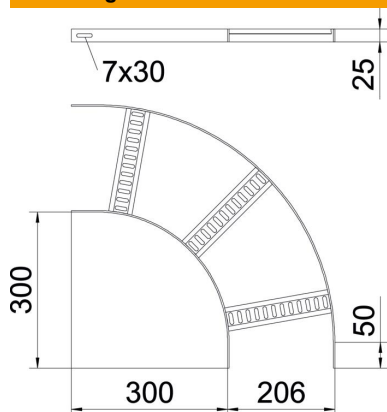

Technisch specificatieblad

90°-bocht met trapeziumsport, licht FT

Artikelnummer: 7098634

90° bocht voor scheepsladder type SL 42 met zijhoogte 25 mm, met vastgelaste, geperforeerde, naar onder geopende, rechthoekige sporten. Verbinders zijn afzonderlijk te bestellen.

St Staal

FT thermisch verzinkt

Stamgegevens

Artikelnummer	7098634
Type	SLB 90 42 200 FT
Omschrijving 1	Bocht 90°
Omschrijving 2	met trapeze sport
Fabrikant	OBO
Dimensie	B206mm
Materiaal	Staal
Oppervlak	thermisch verzinkt
Oppervlaktenorm	DIN EN ISO 1461
Kleinste verkoop-eenheid	1
Eenheid van hoeveelheid	Stuk
Gewicht	99 kg
Eenheid gewicht	kg/100 st.

Technisch specificatieblad

90°-bocht met trapeziumsport, licht FT

Artikelnummer: 7098634

Afmetingen

Breedte	200 mm
Hoogte	25 mm

Technische gegevens

Afbuiging (hoek)	90°
Uitvoering van de sporten	Profiel geperforeerd
Uitvoering van de zijkant	Vlak profiel
Uitvoering verbinder	zonder verbinder
Functiebehoud	nee
Richtingsverandering	Horizontaal
Roestvast staal, gebeitst	nee
Scharnierend	nee
Zijperforatie	nee
Verspanuitvoering	nee
Plaatdikte	3 mm