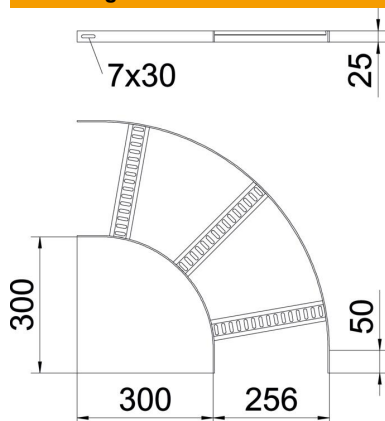

Technisch specificatieblad

90°-bocht met trapeziumsport, licht FT

Artikelnummer: 7098642

90° bocht voor scheepsladder type SL 42 met zijhoogte 25 mm, met vastgelaste, geperforeerde, naar onder geopende, rechthoekige sporten. Verbinders zijn afzonderlijk te bestellen.

St Staal

FT thermisch verzinkt

Stamgegevens

Artikelnummer	7098642
Type	SLB 90 42 250 FT
Omschrijving 1	Bocht 90°
Omschrijving 2	met trapeze sport
Fabrikant	OBO
Dimensie	B256mm
Materiaal	Staal
Oppervlak	thermisch verzinkt
Oppervlaktenorm	DIN EN ISO 1461
Kleinste verkoop-eenheid	1
Eenheid van hoeveelheid	Stuk
Gewicht	108,9 kg
Eenheid gewicht	kg/100 st.

Technisch specificatieblad

90°-bocht met trapeziumsport, licht FT

Artikelnummer: 7098642

Afmetingen

Breedte	250 mm
Hoogte	25 mm

Technische gegevens

Afbuiging (hoek)	90°
Uitvoering van de sporten	Profiel geperforeerd
Uitvoering van de zijkant	Vlak profiel
Uitvoering verbinder	zonder verbinder
Functiebehoud	nee
Richtingsverandering	Horizontaal
Roestvast staal, gebeitst	nee
Scharnierend	nee
Zijperforatie	nee
Verspanuitvoering	nee
Plaatdikte	3 mm