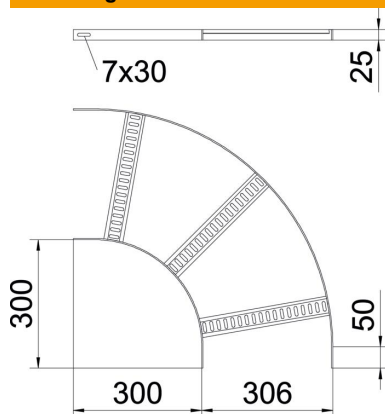

# Technisch specificatieblad

90°-bocht met trapeziumsport, licht FT

Artikelnummer: 7098650

90° bocht voor scheepsladder type SL 42 met zijhoogte 25 mm, met vastgelaste, geperforeerde, naar onder geopende, rechthoekige sporten. Verbinders zijn afzonderlijk te bestellen.

## Stamgegevens

Artikelnummer	7098650
Type	SLB 90 42 300 FT
Omschrijving 1	Bocht 90°
Omschrijving 2	met trapeze sport
Fabrikant	OBO
Dimensie	B306mm
Materiaal	Staal
Oppervlak	thermisch verzinkt
Oppervlaktenorm	DIN EN ISO 1461
Kleinste verkoop-eenheid	1
Eenheid van hoeveelheid	Stuk
Gewicht	122 kg
Eenheid gewicht	kg/100 st.

## Afmetingen

Breedte	300 mm
Hoogte	25 mm

## Technische gegevens

Afbuiging (hoek)	90°
Uitvoering van de sporten	Profiel geperforeerd
Uitvoering van de zijkant	Vlak profiel
Uitvoering verbinder	zonder verbinder
Functiebehoud	nee
Richtingsverandering	Horizontaal
Roestvast staal, gebeitst	nee
Scharnierend	nee
Zijperforatie	nee
Verspanuitvoering	nee
Plaatdikte	3 mm