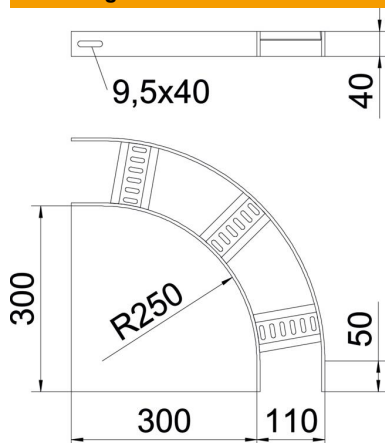

Technisch specificatieblad

90°-bocht met trapeziumsport FT

Artikelnummer: 7098855

90° Bocht voor scheepsladder type SL 62 met zijhoogte 40 mm, met vastgelaste, geperforeerde, naar onder geopende, rechthoekige sporten.
Verbinders zijn afzonderlijk te bestellen.

St Staal

FT thermisch verzinkt

Stamgegevens

Artikelnummer	7098855
Type	SLB 90 62 100 FT
Omschrijving 1	Bocht 90°
Omschrijving 2	met trapeze sport
Fabrikant	OBO
Dimensie	B110mm
Materiaal	Staal
Oppervlak	thermisch verzinkt
Oppervlaktenorm	DIN EN ISO 1461
Kleinste verkoop-eenheid	1
Eenheid van hoeveelheid	Stuk
Gewicht	219 kg
Eenheid gewicht	kg/100 st.

Technisch specificatieblad

90°-bocht met trapeziumsport FT

Artikelnummer: 7098855

Afmetingen

Breedte	100 mm
Hoogte	40 mm

Technische gegevens

Afbuiging (hoek)	90°
Uitvoering van de sporten	Profiel geperforeerd
Uitvoering van de zijkant	Vlak profiel
Uitvoering verbinder	zonder verbinder
Functiebehoud	nee
Richtingsverandering	Horizontaal
Roestvast staal, gebeitst	nee
Scharnierend	nee
Zijperforatie	nee
Verspanuitvoering	nee
Plaatdikte	5 mm