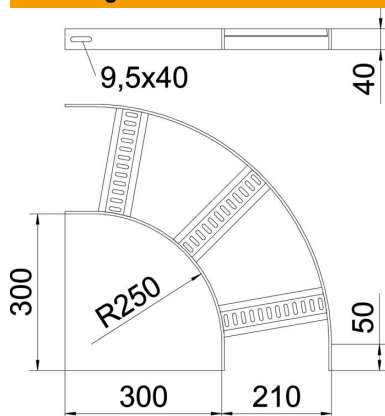

Technisch specificatieblad

90°-bocht met trapeziumsport FT

Artikelnummer: 7098871

90° Bocht voor scheepsladder type SL 62 met zijhoogte 40 mm, met vastgelaste, geperforeerde, naar onder geopende, rechthoekige sporten. Verbinders zijn afzonderlijk te bestellen.

St Staal

FT thermisch verzinkt

Stamgegevens

Artikelnummer	7098871
Type	SLB 90 62 200 FT
Omschrijving 1	Bocht 90°
Omschrijving 2	met trapeze sport
Fabrikant	OBO
Dimensie	B210mm
Materiaal	Staal
Oppervlak	thermisch verzinkt
Oppervlaktenorm	DIN EN ISO 1461
Kleinste verkoop-eenheid	1
Eenheid van hoeveelheid	Stuk
Gewicht	278 kg
Eenheid gewicht	kg/100 st.

Technisch specificatieblad

90°-bocht met trapeziumsport FT

Artikelnummer: 7098871

Afmetingen

Breedte	200 mm
Hoogte	40 mm

Technische gegevens

Afbuiging (hoek)	90°
Uitvoering van de sporten	Profiel geperforeerd
Uitvoering van de zijkant	Vlak profiel
Uitvoering verbinder	zonder verbinder
Functiebehoud	nee
Richtingsverandering	Horizontaal
Roestvast staal, gebeitst	nee
Scharnierend	nee
Zijperforatie	nee
Verspanuitvoering	nee
Plaatdikte	5 mm