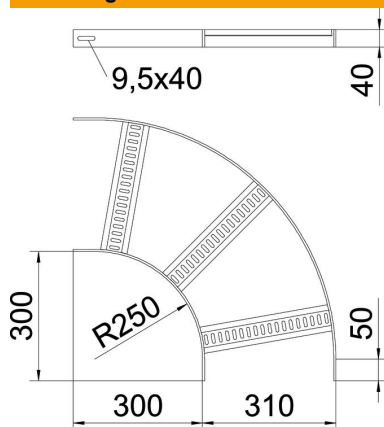

Technisch specificatieblad

90°-bocht met trapeziumsport ALU

Artikelnummer: 7099190

90° bocht voor scheepsladder type SL 62 met hoogte 40 mm, met vastgelaste, geperforeerde, naar onder geopende, rechthoekige sporten. Verbinders zijn afzonderlijk te bestellen.

CE

Alu Aluminium

GB gebeitst

Stamgegevens

Artikelnummer	7099190
Type	SLB 90 62 300ALU
Omschrijving 1	Bocht 90°
Omschrijving 2	met trapeze sport
Fabrikant	OBO
Dimensie	B310mm
Materiaal	aluminium
Oppervlak	gebeitst
Oppervlaktenorm	
Kleinste verkoop-eenheid	1
Eenheid van hoeveelheid	Stuk
Gewicht	106,6 kg
Eenheid gewicht	kg/100 st.

Technisch specificatieblad

90°-bocht met trapeziumsport ALU

Artikelnummer: 7099190

Afmetingen

Breedte	300 mm
Hoogte	40 mm

Technische gegevens

Afbuiging (hoek)	90°
Uitvoering van de sporten	Profiel geperforeerd
Uitvoering van de zijkant	Vlak profiel
Uitvoering verbinder	zonder verbinder
Functiebehoud	nee
Richtingsverandering	Horizontaal
Roestvast staal, gebeitst	ja
Scharnierend	nee
Zijperforatie	nee
Verspanuitvoering	nee
Plaatdikte	5 mm