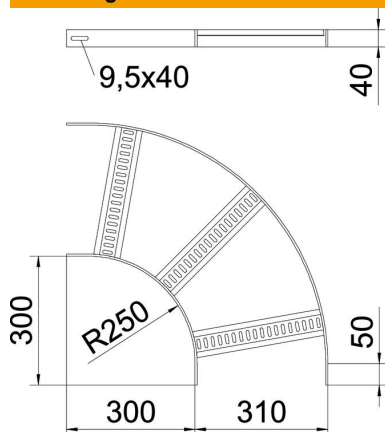

Technisch specificatieblad

90°-bocht met trapeziumsport FT

Artikelnummer: 7098898

90° Bocht voor scheepsladder type SL 62 met zijhoogte 40 mm, met vastgelaste, geperforeerde, naar onder geopende, rechthoekige sporten. Verbinders zijn afzonderlijk te bestellen.

St Staal

FT thermisch verzinkt

Stamgegevens

Artikelnummer	7098898
Type	SLB 90 62 300 FT
Omschrijving 1	Bocht 90°
Omschrijving 2	met trapeze sport
Fabrikant	OBO
Dimensie	B310mm
Materiaal	Staal
Oppervlak	thermisch verzinkt
Oppervlaktenorm	DIN EN ISO 1461
Kleinste verkoop-eenheid	1
Eenheid van hoeveelheid	Stuk
Gewicht	336 kg
Eenheid gewicht	kg/100 st.

Technisch specificatieblad

90°-bocht met trapeziumsport FT

Artikelnummer: 7098898

Afmetingen

Breedte	300 mm
Hoogte	40 mm

Technische gegevens

Afbuiging (hoek)	90°
Uitvoering van de sporten	Profiel geperforeerd
Uitvoering van de zijkant	Vlak profiel
Uitvoering verbinder	zonder verbinder
Functiebehoud	nee
Richtingsverandering	Horizontaal
Roestvast staal, gebeitst	nee
Scharnierend	nee
Zijperforatie	nee
Verspanuitvoering	nee
Plaatdikte	5 mm