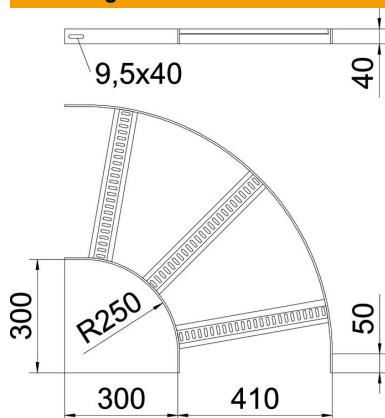

### Stamgegevens

Artikelnummer	7098901
Type	SLB 90 62 400 FT
Omschrijving 1	Bocht 90°
Omschrijving 2	met trapeze sport
Fabrikant	OBO
Dimensie	B410mm
Materiaal	Staal
Oppervlak	thermisch verzinkt
Oppervlaktenorm	DIN EN ISO 1461
Kleinste verkoop-eenheid	1
Eenheid van hoeveelheid	Stuk
Gewicht	372 kg
Eenheid gewicht	kg/100 st.

### Afmetingen

Breedte	400 mm
Hoogte	40 mm

### Technische gegevens

Afbuiging (hoek)	90°
Uitvoering van de sporten	Profiel geperforeerd
Uitvoering van de zijkant	Vlak profiel
Uitvoering verbinder	zonder verbinder
Functiebehoud	nee
Richtingsverandering	Horizontaal
Roestvast staal, gebeitst	nee
Scharnierend	nee
Zijperforatie	nee
Verspanuitvoering	nee
Plaatdikte	5 mm